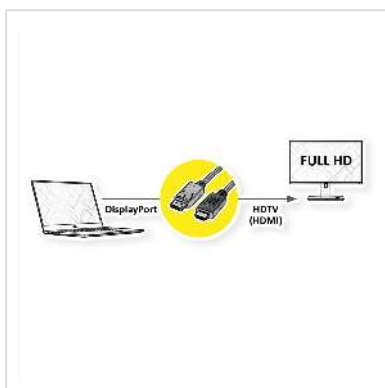

# ROLINE DisplayPort Kabel DP - HDTV, ST/ST, schwarz, 1,5 m

Artikelnummer	11.04.5779
Hersteller	ROLINE
Hersteller-Art.-Nr.	11.04.5779
EAN (Einzelstück)	7611990191406

**roline**  
Designed for Professionals

**2K**

**DisplayPort nach HDTV Kabel zum Übertragen von Inhalten von beispielsweise Ihrer Grafikkarte (DisplayPort) auf Ihren TV (HDTV) - mit einer Qualität von bis zu 1920x1080 @60Hz, inkl. Audio-Übertragung!**

- HDTV ist der Standard für die digitale Video-Übertragung im TV-/Multimedia-Bereich für z.B.: Anbindung eines TV-Gerätes mit HDMI-Schnittstelle an ein Abspielgerät mit Mini DisplayPort-Anschluss.
- Kabel mit einem DisplayPort- und einem HDTV-Stecker.
- Hinweis: Ein DisplayPort-HDTV-Kabel ist nur in einer Richtung verwendbar: der DisplayPort-Stecker ist nur auf der Datenquellenseite verwendbar (z.B. Grafikkarte).

**ROLINE Displayport Kabel mit HDTV Stecker zum Verbinden eines Laptops, PCs, Monitors oder einer Grafikkarte mit einem TV, Beamer oder Projektor - Bildschirmübertragungen in hochauflösender Qualität.**