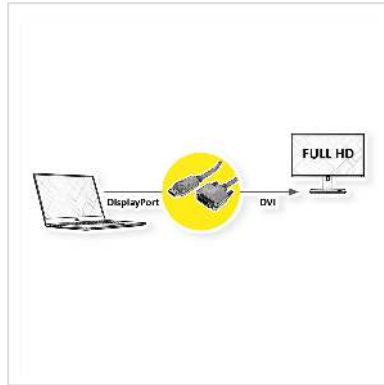

# ROLINE DisplayPort Kabel DP ST - DVI ST, LSOH, schwarz, 1 m

Artikelnummer	11.04.5771
Hersteller	ROLINE
Hersteller-Art.-Nr.	11.04.5771
EAN (Einzelstück)	7611990129768

**roline**  
Designed for Professionals

**2K**

**Schließen Sie Ihre Grafikkarte mittels DisplayPort an einen Monitor mit DVI Anschluss an - mit einer maximalen Auflösung von bis zu 1920x1080 @60Hz!**

- DVI ist der Standard für die digitale Video-Übertragung im Computer-Bereich.
- Display Port ist der neue Standard für die digitale Audio/Video-Übertragung im TV- und Multimedia-Bereich für z.B. die Anbindung eines Monitors mit DVI-Schnittstelle an eine Grafikkarte mit DisplayPort-Anschluss. Der DisplayPort ist signalkompatibel zu DVI.
- Kabel mit einem DisplayPort-Stecker und einem DVI-Stecker
- Konform zu DP v1.1 (max. 2560 x 1600 @60Hz)

**Halogenfrei. Flammwidrig. Raucharm.**

Hinweis: Eine DisplayPort nach DVI Verbindung ist nur in einer Richtung verwendbar. Der DisplayPort-Anschluß ist nur auf der Datenquellenseite verwendbar (z.B. Grafikkarte).

## Technische Daten

Hersteller	ROLINE
Produktgruppe	Kabel
Produkttyp	DP-DVI-Kabel

Farbe	schwarz
Länge	1 m
Übertragungsqualität	DisplayPort v1.1
Max. Auflösung	1920 x 1080 / 1920 x 1200 @60Hz (2K, Full HD)
Seite 1 Typ des Anschlusses	DisplayPort
Seite 1 Art des Anschlusses	Männlich (Stecker)
Seite 2 Typ des Anschlusses	DVI-D 24+1, Dual-Link
Seite 2 Art des Anschlusses	Männlich (Stecker)
Anwendungsbereich	extern
Kabelschirmung	geschirmt
Handverriegelungsschrauben	ja
Material Aussenmantel Kabel	LSOH
Kabel LSOH	ja
Gewicht	94.2 g
Verpackungshöhe	30 mm
Verpackungsbreite	130 mm
Verpackungstiefe	210 mm
Paketgewicht	0.1 kg