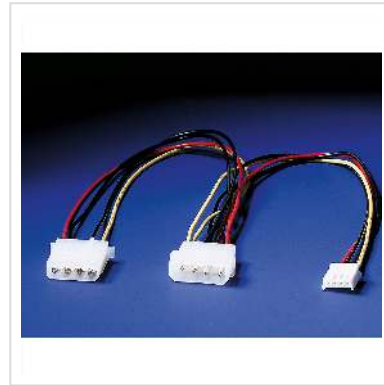

ROLINE Y-Kabel 4 pol. HDD / 4 pol. HDD + 4 pol. FDD, 0,3 m

Artikelnummer	11.03.1010
Hersteller	ROLINE
Hersteller-Art.-Nr.	11.03.1010
EAN (Einzelstück)	7611990116164

ROLINE Interne Stromversorgung

Y-Stromversorgungskabel, um z.B. Festplatten bzw. andere Laufwerke mit Strom zu versorgen

- Y-Kabel für ein zusätzliches Laufwerk;
- 4 pol. HDD Stecker / 4 pol. HDD Buchse + 4 pol. FDD Buchse;
- Länge je 0,3m

Technische Daten

Hersteller	ROLINE
Produktgruppe	Kabel
Produkttyp	Stromkabel, intern
Farbe	mehrfarbig
Länge	0.3 m
Anschlüsse	Molex 4-pin (BIG) Stecker / Molex 4-pin (BIG) Buchse
Seite 1 Typ des Anschlusses	Molex 4-pin (BIG)
Seite 1 Art des Anschlusses	Männlich (Stecker)
Seite 2 Typ des Anschlusses	Molex 4-pin (BIG)

Seite 2 Art des Anschlusses	Weiblich (Buchse)
Gewicht	21.4 g
Verpackungshöhe	20 mm
Verpackungsbreite	70 mm
Verpackungstiefe	90 mm
Paketgewicht	0.026 kg