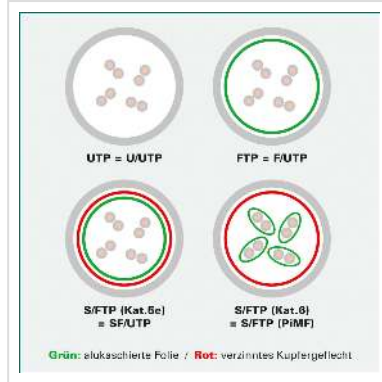

DÄTWYLER Patchkabel Kat.6 (Class E) S/FTP, CU 7702 flex LSOH, AMP, grün, 70 m

Artikelnummer 21.05.9173 
Hersteller Dätwyler
Hersteller-Art.-Nr. 21.05.9173

Cat.6
Class E

S/FTP

LSOH

DÄTWYLER CU 7702 flex LSOH, AMP, Kat.6, 1,2 GHz Halogenfrei, Flammwidrig, Raucharm

- Hochwertiges flexibles Patchkabel mit Paar- und Gesamtabschirmung auf Basis des DÄTWYLER CU 7702 (Kat.7)
- Beidseitig konfektioniert mit Kat.6 Steckern (AMP EMT Stecker)
- Knickschutz und Schutzlasche für Verriegelungsstift
- 8 Adern TP-Kupfer-Litze, Paarschirm: kaschierte Alufolie, Gesamtabschirmung: verzinnertes Kupfergeflecht
- Kabelmantel: Flammwidriges, raucharmes, halogenfreies Polyolefin (FRNC/LSOH)
- Außen-ø 6,0 mm Richtwert
- Kat. 6 Class-E nach ANSI / TIA
- Kontaktbelegung 8 Adern 1:1 gemäss EIA/TIA 568A

Technische Daten

Hersteller	Dätwyler
Produktgruppe	Twisted Pair Kabel
Produkttyp	S/FTP Patchkabel
Farbe	grün

Länge	70 m
Schirmungstyp	PiMF
Übertragungsqualität	Cat6 / Class E
Impedanz	100 Ohm
Anzahl Adern	8
Aderquerschnitt (AWG)	AWG 26
Aderntyp	Litze
Gekreuzt	nein
Belegung	EIA/TIA 568A
Farbe (Tülle)	grün
Aussen-Ø Kabel	6,0 mm
Kabel LSOH	ja
Seite 1 Typ des Anschlusses	RJ-45
Seite 1 Art des Anschlusses	Männlich (Stecker)
Seite 2 Typ des Anschlusses	RJ-45
Seite 2 Art des Anschlusses	Männlich (Stecker)
Steckertyp RJ45	AMP
Paketgewicht	2.2 kg