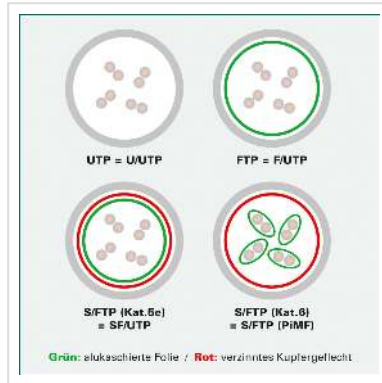

DÄTWYLER Patchkabel Kat.5e (Class D) S/UTP, CU 5502 flex PVC, Hirose TM11, rot, 2 m

Artikelnummer	21.05.7021
Hersteller	Dätwyler
Hersteller-Art.-Nr.	21.05.7021
EAN (Einzelstück)	7611990752393

Cat.5e
Class D

S/UTP

DÄTWYLER CU 5502 flex PVC, Hirose TM11, Kat.5e Flammwidrig

- Beidseitig konfektioniertes geschirmtes Kabel mit HiRose RJ-45 TM11 Stecker und Knickschutztülle
- Kontaktbelegung 8 Adern 1 : 1
- Aufbau: Kabeltyp S/UTP (keine Paarschirmung; Gesamtabschirmung: Geflechtschirm)
- Impedanz: 100 Ohm
- Innenleiter: 8 Adern AWG 26/7 Cu-Litze verzinkt
- Außen-Ø 5,1 mm Richtwert

Technische Daten

Hersteller	Dätwyler
Produktgruppe	Twisted Pair Kabel
Produkttyp	S/UTP Patchkabel
Farbe	rot
Länge	2 m

Schirmungstyp	SUTP
Übertragungsqualität	Cat5e / Class D
Impedanz	100 Ohm
Anzahl Adern	8
Aderquerschnitt (AWG)	AWG 26
Aderntyp	Litze
Gekreuzt	nein
Farbe (Tülle)	rot
Aussen-Ø Kabel	5,1 mm
Kabel LSOH	nein
Material Aussenmantel Kabel	PVC
Seite 1 Typ des Anschlusses	RJ-45
Seite 1 Art des Anschlusses	Männlich (Stecker)
Seite 2 Typ des Anschlusses	RJ-45
Seite 2 Art des Anschlusses	Männlich (Stecker)
Steckertyp RJ45	HiRose TM11
Verpackungshöhe	20 mm
Verpackungsbreite	150 mm
Verpackungstiefe	200 mm
Paketgewicht	0.08 kg