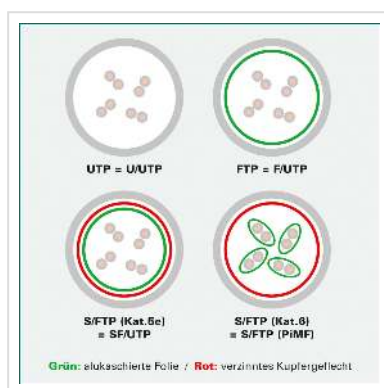

DÄTWYLER Patchkabel Kat.5e (Class D) S/UTP, CU 5502 flex PVC, Hirose TM11, blau, 1 m

Artikelnummer	21.05.7014
Hersteller	Dätwyler
Hersteller-Art.-Nr.	21.05.7014
EAN (Einzelstück)	7611990752652

DÄTWYLER CU 5502 flex PVC, Hirose TM11, Kat.5e Flammwidrig

- Beidseitig konfektioniertes geschirmtes Kabel mit HiRose RJ-45 TM11 Stecker und Knickschutztülle
- Kontaktbelegung 8 Adern 1 : 1
- Aufbau: Kabeltyp S/UTP (keine Paarschirmung; Gesamtabschirmung: Geflechtschirm)
- Impedanz: 100 Ohm
- Innenleiter: 8 Adern AWG 26/7 Cu-Litze verzinkt
- Außen-Ø 5,1 mm Richtwert

Technische Daten

Hersteller	Dätwyler
Produktgruppe	Twisted Pair Kabel
Produkttyp	S/UTP Patchkabel
Farbe	blau
Länge	1 m

Schirmungstyp	SUTP
Übertragungsqualität	Cat5e / Class D
Impedanz	100 Ohm
Anzahl Adern	8
Aderquerschnitt (AWG)	AWG 26
Aderntyp	Litze
Gekreuzt	nein
Farbe (Tülle)	blau
Aussen-Ø Kabel	5,1 mm
Kabel LSOH	nein
Material Aussenmantel Kabel	PVC
Seite 1 Typ des Anschlusses	RJ-45
Seite 1 Art des Anschlusses	Männlich (Stecker)
Seite 2 Typ des Anschlusses	RJ-45
Seite 2 Art des Anschlusses	Männlich (Stecker)
Steckertyp RJ45	HiRose TM11
Verpackungshöhe	20 mm
Verpackungsbreite	140 mm
Verpackungstiefe	160 mm
Paketgewicht	0.046 kg