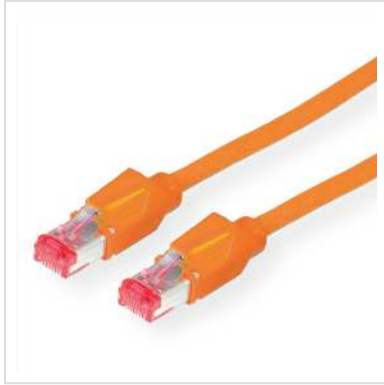

DÄTWYLER Patchkabel Kat.6 (Class E) S/FTP, CU 7702 flex LSOH, Hirose TM21, orange, 2 m

Artikelnummer 21.05.0027 
Hersteller Dätwyler
Hersteller-Art.-Nr. 21.05.0027

Cat.6
Class E

S/FTP

LSOH

DÄTWYLER CU 7702 flex LSOH, Hirose TM21, Kat.6, 1,2 GHz Halogenfrei, Flammwidrig, Raucharm

- Hochwertiges flexibles Patchkabel mit Paar- und Gesamtabschirmung auf Basis des DÄTWYLER CU 7702 (Kat.7)
- Beidseitig konfektioniert mit Kat.6 Steckern (Hirose TM21 Stecker)
- Knickschutz und Schutzlasche für Verriegelungsstift
- 8 Adern TP-Kupfer-Litze, Paarschirm: kaschierte Alufolie, Gesamtabschirmung: verzinnertes Kupfergeflecht
- Kabelmantel: Flammwidriges, raucharmes, halogenfreies Polyolefin (FRNC/LSOH)
- Außen-ø 6,0 mm Richtwert
- Kat.6 / Class E nach ANSI / TIA
- Kontaktbelegung 8 Adern 1:1 gemäss EIA/TIA 568

Technische Daten

Hersteller	Dätwyler
Produktgruppe	Twisted Pair Kabel
Produkttyp	S/FTP Patchkabel
Farbe	orange

Länge	2 m
Schirmungstyp	PiMF
Übertragungsqualität	Cat6 / Class E
Impedanz	100 Ohm
Anzahl Adern	8
Aderquerschnitt (AWG)	AWG 26
Aderntyp	Litze
Gekreuzt	nein
Farbe (Tülle)	orange
Aussen-Ø Kabel	6,0 mm
Kabel LSOH	ja
Material Aussenmantel Kabel	Halogenfreier Compound
Seite 1 Typ des Anschlusses	RJ-45
Seite 1 Art des Anschlusses	Männlich (Stecker)
Seite 2 Typ des Anschlusses	RJ-45
Seite 2 Art des Anschlusses	Männlich (Stecker)
Steckertyp RJ45	HiRose TM21
Verpackungshöhe	50 mm
Verpackungsbreite	190 mm
Verpackungstiefe	210 mm
Paketgewicht	0.09 kg