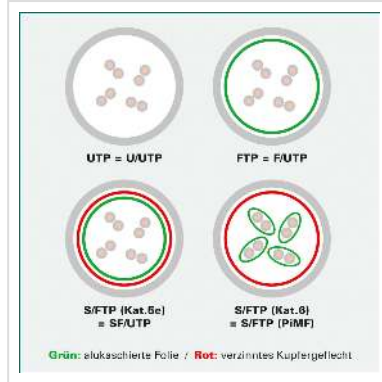

DÄTWYLER Patchkabel Kat.6 (Class E) S/FTP, CU 7702 flex LSOH, Hirose TM21, orange, 2 m

Artikelnummer 21.05.0027 
Hersteller Dätwyler
Hersteller-Art.-Nr. 21.05.0027

Cat.6
Class E

S/FTP

LSOH

DÄTWYLER CU 7702 flex LSOH, Hirose TM21, Kat.6, 1,2 GHz Halogenfrei, Flammwidrig, Raucharm

- Hochwertiges flexibles Patchkabel mit Paar- und Gesamtabschirmung auf Basis des DÄTWYLER CU 7702 (Kat.7)
- Beidseitig konfektioniert mit Kat.6 Steckern (Hirose TM21 Stecker)
- Knickschutz und Schutzlasche für Verriegelungsstift
- 8 Adern TP-Kupfer-Litze, Paarschirm: kaschierte Alufolie, Gesamtabschirmung: verzinnertes Kupfergeflecht
- Kabelmantel: Flammwidriges, raucharmes, halogenfreies Polyolefin (FRNC/LSOH)
- Außen-ø 6,0 mm Richtwert
- Kat.6 / Class E nach ANSI / TIA
- Kontaktbelegung 8 Adern 1:1 gemäss EIA/TIA 568

Technische Daten

Hersteller	Dätwyler
Produktgruppe	Twisted Pair Kabel
Produkttyp	S/FTP Patchkabel
Farbe	orange

Länge	2 m
Schirmungstyp	PiMF
Übertragungsqualität	Cat6 / Class E
Impedanz	100 Ohm
Anzahl Adern	8
Aderquerschnitt (AWG)	AWG 26
Aderntyp	Litze
Gekreuzt	nein
Farbe (Tülle)	orange
Aussen-Ø Kabel	6,0 mm
Kabel LSOH	ja
Material Aussenmantel Kabel	Halogenfreier Compound
Seite 1 Typ des Anschlusses	RJ-45
Seite 1 Art des Anschlusses	Männlich (Stecker)
Seite 2 Typ des Anschlusses	RJ-45
Seite 2 Art des Anschlusses	Männlich (Stecker)
Steckertyp RJ45	HiRose TM21
Verpackungshöhe	50 mm
Verpackungsbreite	190 mm
Verpackungstiefe	210 mm
Paketgewicht	0.09 kg