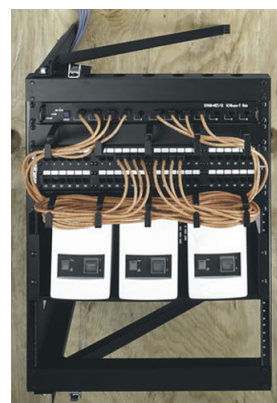

Middle Atlantic Products Swing Frame Racks 18" 20U Rack monté sur le mur Noir

Marque : Middle Atlantic Products

Code produit: SFR-20-18

Nom du produit : Swing Frame Racks 18"

Middle Atlantic Products Swing Frame Racks 18". Type: Rack monté sur le mur, Capacité du rack: 20U, Capacité de charge maximale: 45 kg, Couleur du produit: Noir

Caractéristiques		Poids et dimensions	
Capacité du rack *	20U	Largeur	498 mm
Type *	Rack monté sur le mur	Profondeur	462 mm
Capacité de charge maximale *	45 kg	Hauteur	1047 mm
Couleur du produit	Noir	Profondeur intérieure	40,6 cm
Matériel	Métal	Hauteur interne	88,9 cm
Type de trame	Ouvert	Détails techniques	
Certification	Greenguard	Certificats de conformité	RoHS
Poids et dimensions		Données logistiques	
Taille (impériale)	45,7 cm (18")	Code du système harmonisé	85381000