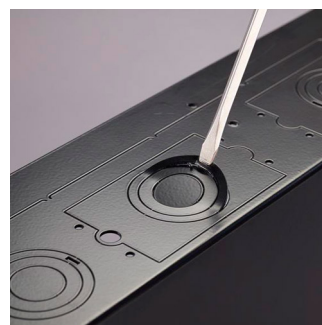

Chief PAC525FW Elektrische Anschlussbox

Marke : Chief

Artikel-Code: PAC525FW

Produktname : PAC525FW

Chief PAC525FW. Produktfarbe: Weiß. Breite: 362 mm, Tiefe: 99 mm, Höhe: 228,6 mm

Merkmale		Gewicht und Abmessungen	
Anzahl der Befestigungsbohrungen	4	Breite	362 mm
Produktfarbe	Weiß	Tiefe	99 mm
		Höhe	228,6 mm