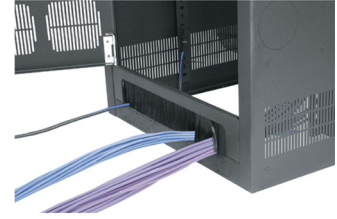

## Middle Atlantic Products BGR-RDC25 Rack Zubehör Tür

**Marke :** Middle Atlantic Products

**Artikel-Code:** BGR-RDC25

**Produktname :** BGR-RDC25

Middle Atlantic Products BGR-RDC25. Typ: Tür, Gehäusematerial: Stahl, Produktfarbe: Schwarz. Menge pro Packung: 1 Stück(e)

Merkmale		Verpackungsdaten	
Typ *	Tür	Menge pro Packung	1 Stück(e)
Produktfarbe *	Schwarz	Verpackungsbreite	558,8 mm
Gehäusematerial	Stahl	Verpackungstiefe	1168,4 mm
Rack-Kapazität	25U	Verpackungshöhe	50,8 mm
Sperren	✓	Paketgewicht	7,26 kg
Kompatibilität	BGR	Technische Details	
Gewicht und Abmessungen		Konformitätsbescheinigungen	RoHS
Breite	515,6 mm	Logistikdaten	
Tiefe	34,5 mm	Warentarifnummer (HS)	85389099
Höhe	1133,9 mm		