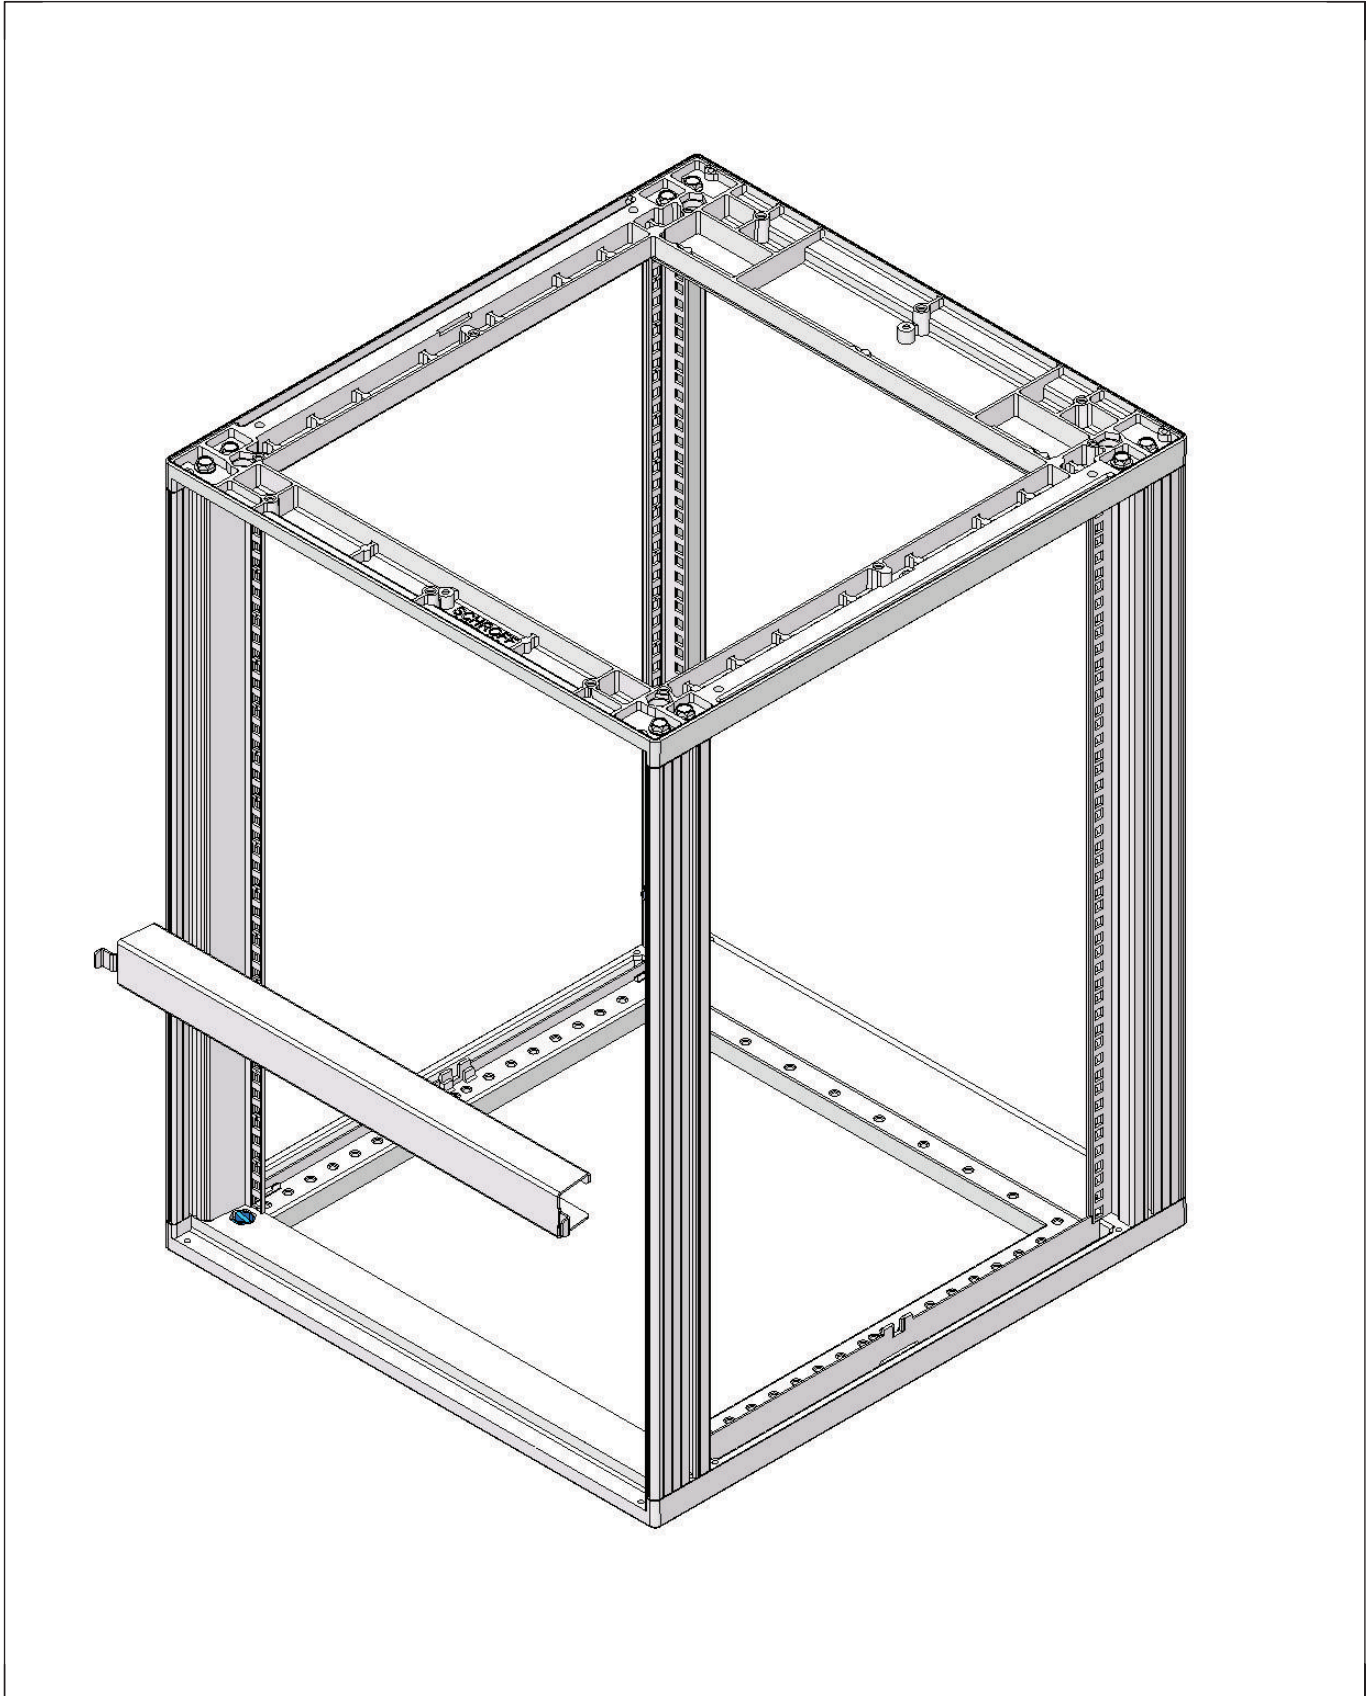

**Benutzeranleitung  
NOVASTAR  
Türlagerwinkel**

**User Manual  
NOVASTAR  
Door hinge bracket**

**Instructions utilisateur  
NOVASTAR  
Support de porte**

74230-001\_BET Rev.A