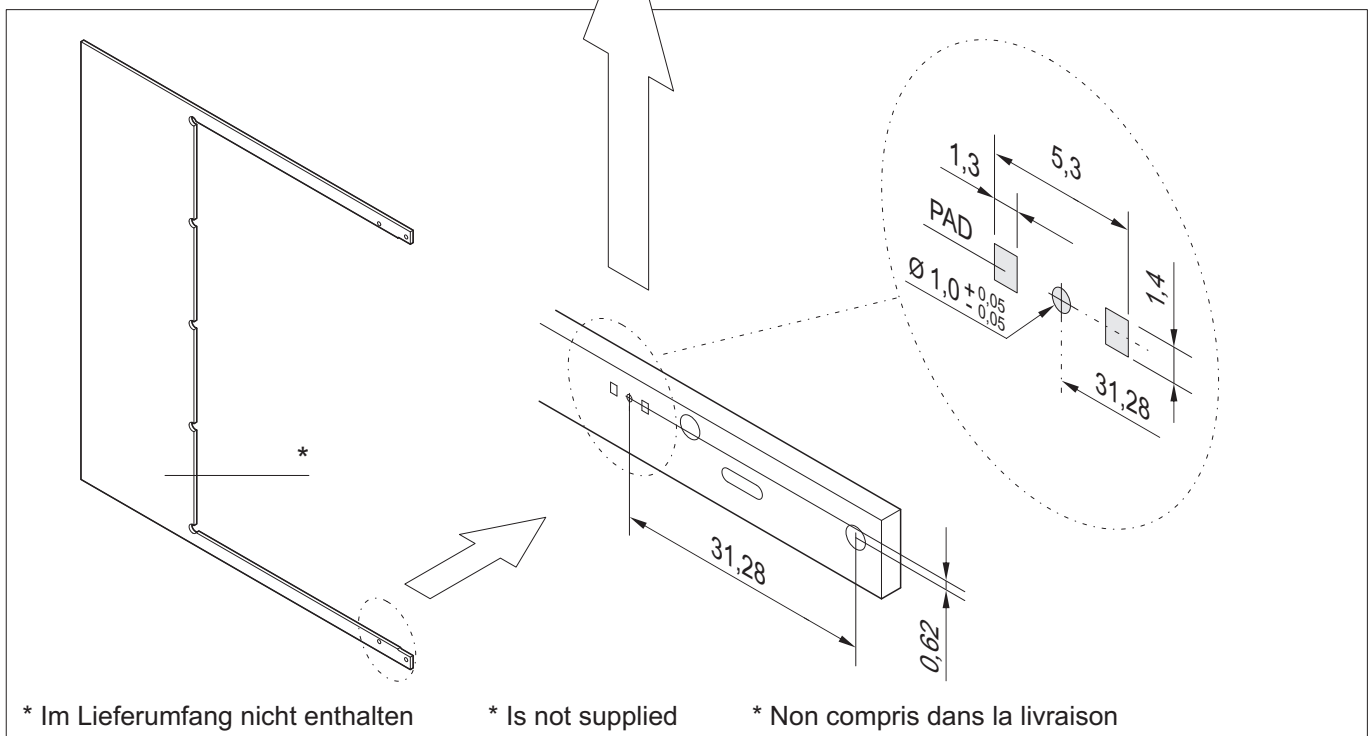

Benutzeranleitung Mikroschalter für AMC-Carrier

User Manual Microswitch for AMC carrier

Instructions utilisateur Microswitch pour carte porteuse AMC

D/UK/F 10/07

SCHROFF GmbH www.schroff.biz
Postfach 3 • D-75332 Straubenhardt • Telefon: +49(0)70 82 7 94-0 • Telefax: +49(0)70 82 7 94 200