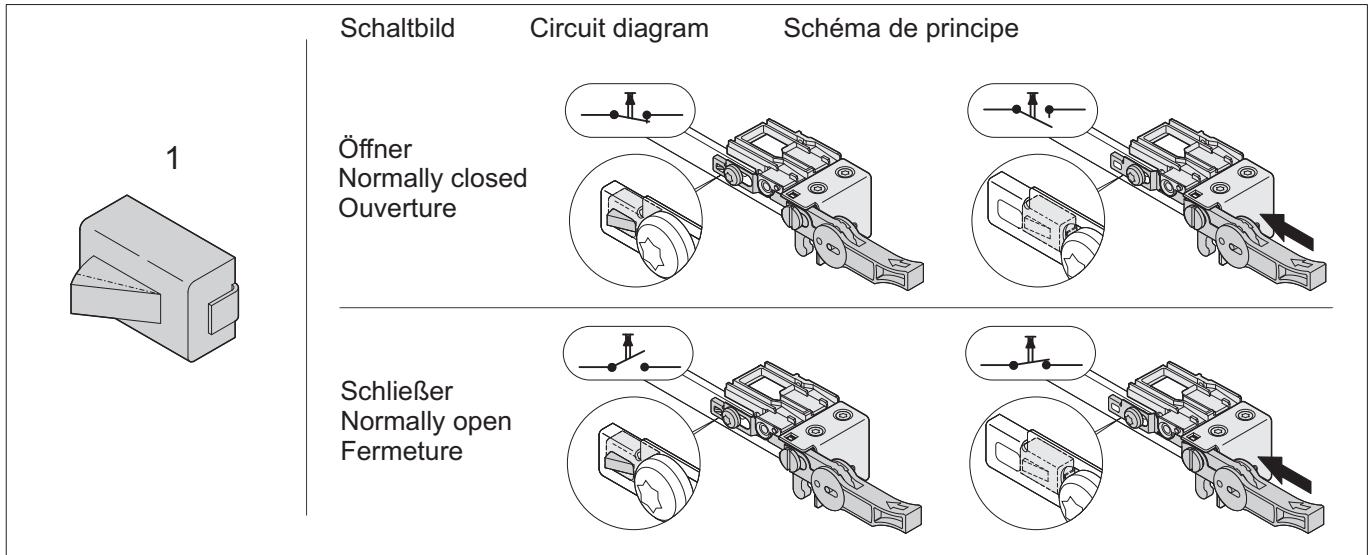

Benutzeranleitung Mikroschalter für AMC-Carrier

User Manual Microswitch for AMC carrier

Instructions utilisateur Microswitch pour carte porteuse AMC

D/UK/F 10/07

SCHROFF GmbH www.schroff.biz
Postfach 3 • D-75332 Straubenhardt • Telefon: +49(0)70 82 7 94-0 • Telefax: +49(0)70 82 7 94 200