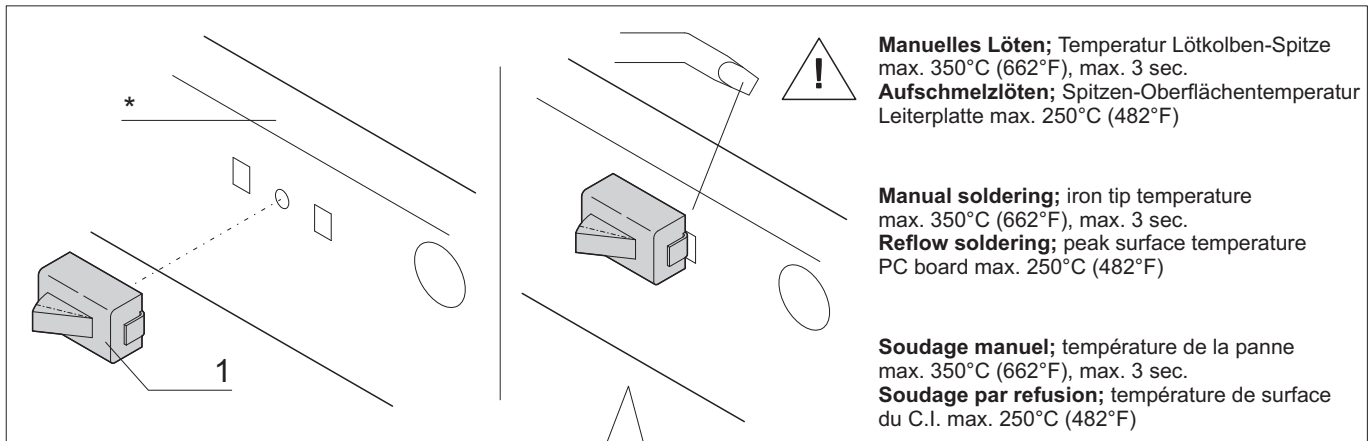

Benutzeranleitung Mikroschalter für AMC-Carrier

User Manual Microswitch for AMC carrier

Instructions utilisateur Microswitch pour carte porteuse AMC

D/UK/F 10/07

SCHROFF GmbH www.schroff.biz
Postfach 3 • D-75332 Straubenhardt • Telefon: +49(0)70 82 7 94-0 • Telefax: +49(0)70 82 7 94 200