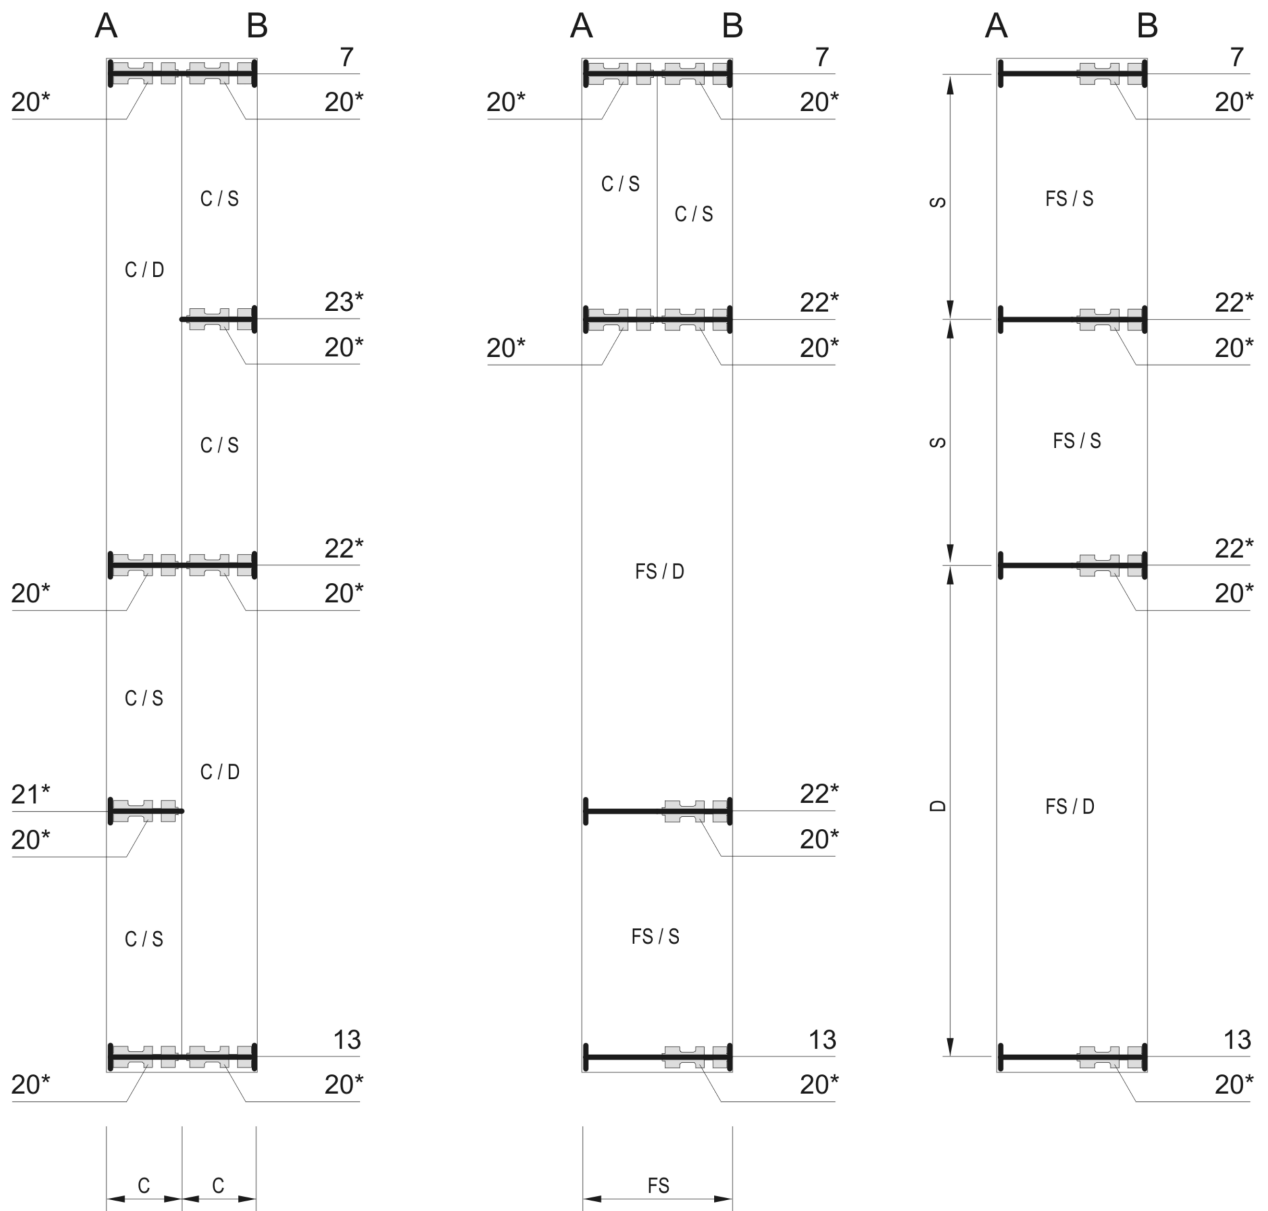

**Benutzeranleitung
AdvancedMC- Carrier**

**User Manual
AdvancedMC carrier**

**Instructions utilisateur
Carte porteuse AdvancedMC**

Ausbaubeispiel

Assembly possibilities

Possibilités de montage

FS = Full size

S = Single

C = Compact

D = Double

* Je nach Bestellnummer im Lieferumfang enthalten

* Is supplied depending on the order no

* Compris dans la livraison selon la référence commandée

oben top dessus

** Im Lieferumfang nicht enthalten