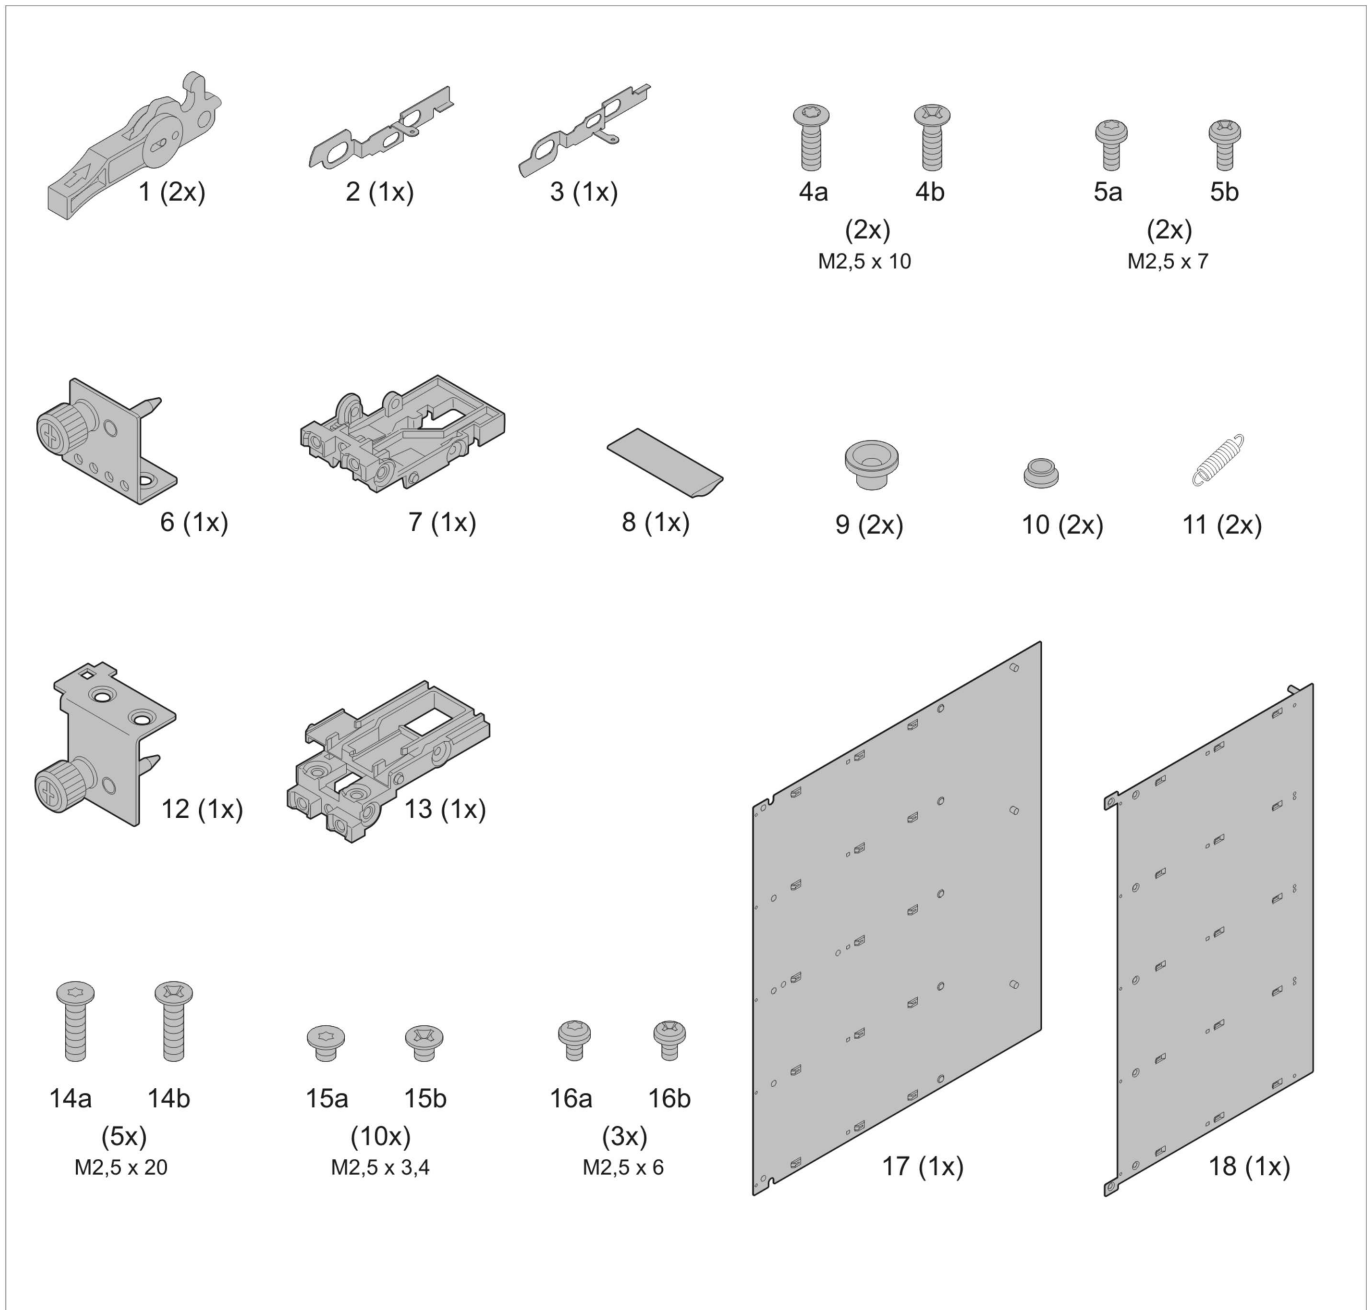

**Benutzeranleitung
AdvancedMC- Carrier**

**User Manual
AdvancedMC carrier**

**Instructions utilisateur
Carte porteuse AdvancedMC**

Ausbaubeispiel

Assembly possibilities

Possibilités de montage

FS = Full size

S = Single

C = Compact

D = Double

* Je nach Bestellnummer im Lieferumfang enthalten

* Is supplied depending on the order no

* Compris dans la livraison selon la référence commandée

oben top dessus

** Im Lieferumfang nicht enthalten