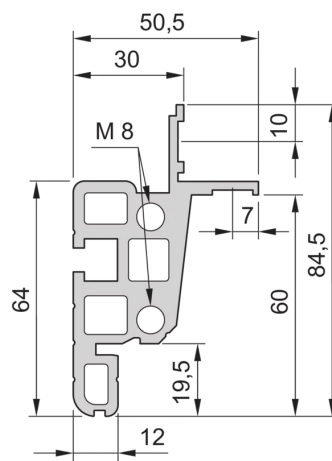

28230-053 NOVASTAR GESTELL (HEAVY DUTY), MIT UNIVERSALHOLMEN VORNE,
47 HE, 553 MM, 1000 T

KEY FEATURES

Novastar Frame, Universal Heavy-Duty

Aluminium profile, RAL 7021, including grounding

Statische Traglast 400 kg

Höhe: 47 HE

Höhe: 2145 mm

Breite (mm): 553 mm

Tiefe: 1000 mm

Traglast: 400 kg

ZUSÄTZLICHE PRODUKTDDETAILS

Rahmen mit ästhetischem Aluminiumprofil mit 400 kg statischer Tragfähigkeit. 19 Zoll Holm in den Rahmen eingebaut.