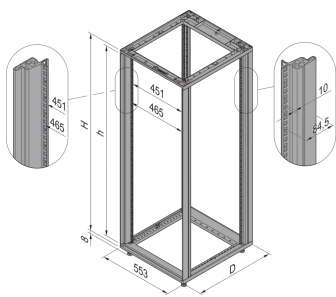

28230-053 NOVASTAR GESTELL (HEAVY DUTY), MIT UNIVERSALHOLMEN VORNE,
47 HE, 553 MM, 1000 T

KEY FEATURES

Novastar Frame, Universal Heavy-Duty

Aluminium profile, RAL 7021, including grounding

Statische Traglast 400 kg

Höhe: 47 HE

Höhe: 2145 mm

Breite (mm): 553 mm

Tiefe: 1000 mm

Traglast: 400 kg

ZUSÄTZLICHE PRODUKTDDETAILS

Rahmen mit ästhetischem Aluminiumprofil mit 400 kg statischer Tragfähigkeit. 19 Zoll Holm in den Rahmen eingebaut.