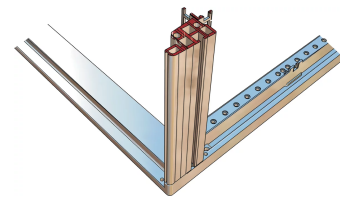

28230-053 NOVASTAR GESTELL (HEAVY DUTY), MIT UNIVERSALHOLMEN VORNE,
47 HE, 553 MM, 1000 T

KEY FEATURES

Novastar Frame, Universal Heavy-Duty

Aluminium profile, RAL 7021, including grounding

Statische Traglast 400 kg

PRODUKTMERKMALE

Produkttyp: Schrankrahmen

Produktfamilie: Novastar

Typ: Universal

Material: Aluminium

Rahmenmaterial: Aluminium

Farbe: Schwarzgrau

Farbecode: RAL 7021

Höhe: 47 HE

Höhe: 2145 mm

Breite (mm): 553 mm

Tiefe: 1000 mm

Traglast: 400 kg

ZUSÄTZLICHE PRODUKTDDETAILS

Rahmen mit ästhetischem Aluminiumprofil mit 400 kg statischer Tragfähigkeit. 19 Zoll Holm in den Rahmen eingebaut.