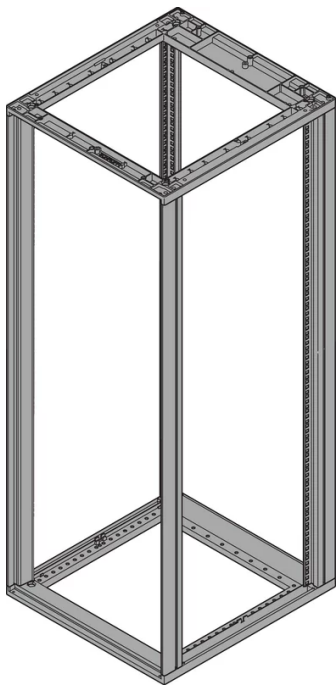

28230-053 NOVASTAR GESTELL (HEAVY DUTY), MIT UNIVERSALHOLMEN VORNE,
47 HE, 553 MM, 1000 T

KEY FEATURES

Novastar Frame, Universal Heavy-Duty

Aluminium profile, RAL 7021, including grounding

Statische Traglast 400 kg

Höhe: 47 HE

Höhe: 2145 mm

Breite (mm): 553 mm

Tiefe: 1000 mm

Traglast: 400 kg

ZUSÄTZLICHE PRODUKTDDETAILS

Rahmen mit ästhetischem Aluminiumprofil mit 400 kg statischer Tragfähigkeit. 19 Zoll Holm in den Rahmen eingebaut.