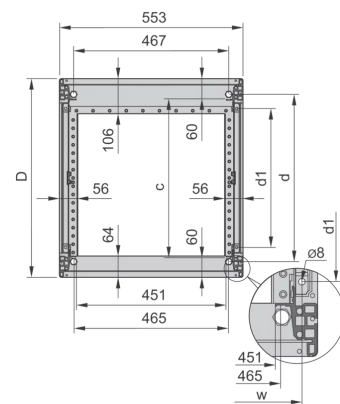

28230-053 NOVASTAR GESTELL (HEAVY DUTY), MIT UNIVERSALHOLMEN VORNE,
47 HE, 553 MM, 1000 T

KEY FEATURES

Novastar Frame, Universal Heavy-Duty

Aluminium profile, RAL 7021, including grounding

Statische Traglast 400 kg

Höhe: 47 HE

Höhe: 2145 mm

Breite (mm): 553 mm

Tiefe: 1000 mm

Traglast: 400 kg

ZUSÄTZLICHE PRODUKTDDETAILS

Rahmen mit ästhetischem Aluminiumprofil mit 400 kg statischer Tragfähigkeit. 19 Zoll Holm in den Rahmen eingebaut.