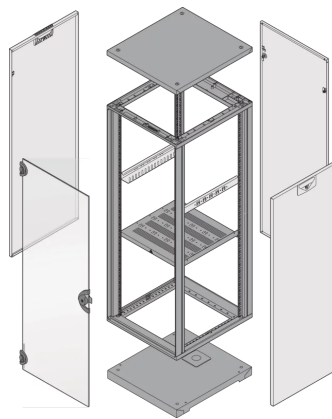

28230-053 NOVASTAR GESTELL (HEAVY DUTY), MIT UNIVERSALHOLMEN VORNE,
47 HE, 553 MM, 1000 T

KEY FEATURES

Novastar Frame, Universal Heavy-Duty

Aluminium profile, RAL 7021, including grounding

Statische Traglast 400 kg

Höhe: 47 HE

Höhe: 2145 mm

Breite (mm): 553 mm

Tiefe: 1000 mm

Traglast: 400 kg

ZUSÄTZLICHE PRODUKTDDETAILS

Rahmen mit ästhetischem Aluminiumprofil mit 400 kg statischer Tragfähigkeit. 19 Zoll Holm in den Rahmen eingebaut.