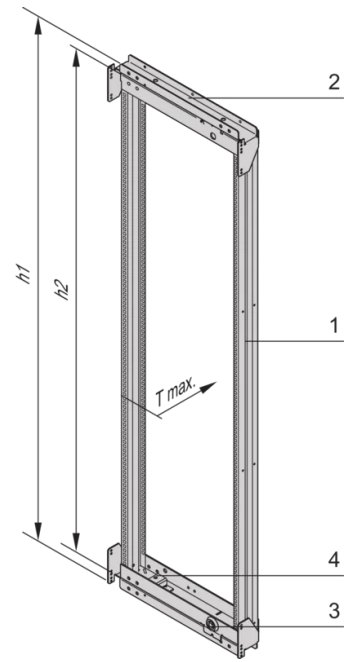

SCHROFF

21630-672 VARISTAR CP SCHRANK-SCHWENKRAHMEN FÜR 600 MM BREITE,
120°, 33 HE

Max Equipment Depth in mm

Cabinet Width in mm	Swing Frame version	Swing Frame mounting position	72 mm recess (standard position)		112.5 mm recess		162.5 mm recess	
			SlimLine	HeavyDuty	SlimLine	HeavyDuty	SlimLine	HeavyDuty
600	120°	middle	200					
		left/right	380	365	380			
800	120°	left/right	515	500	515			
		middle	430	305	330	305	330	
	160°	middle	475	455	470	455	470	
		left/right	475	455	470	455	470	

KEY FEATURES

Für volle Höhe oder Teilausbau

Drehpunkt ist rechts oder links wählbar

Für die Aufnahme von 19" Einschub und 19" Baugruppenträgern (max. Tiefe 200 mm)

120° hinge, square locks including 2 keys

Höhe: 1600 mm

Breite (mm): 600 mm

Schutzart: IP20

ZUSÄTZLICHE PRODUKTDDETAILS

Der 19"-Schwenkrahmen ermöglicht den Einbau von Baugruppenträgern und ermöglicht den Zugang zur Verkabelung auf der Rückseite.