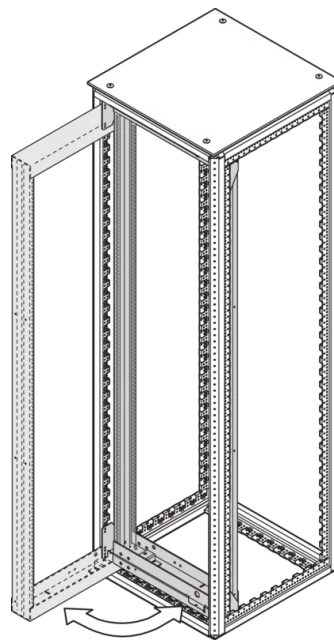

SCHROFF

21630-672 VARISTAR CP SCHRANK-SCHWENKRAHMEN FÜR 600 MM BREITE,
120°, 33 HE

Max Equipment Depth in mm

Cabinet Width in mm	Swing Frame version	Swing Frame mounting position	72 mm recess (standard position)		112.5 mm recess		162.5 mm recess	
			SlimLine	HeavyDuty	SlimLine	HeavyDuty	SlimLine	HeavyDuty
600	120°	middle	200					
		left/right	380	365	380			
800	120°	left/right	515	500	515			
		middle	430	305	330	305	330	
	160°	middle	475	455	470	455	470	
		left/right	475	455	470	455	470	

KEY FEATURES

Für volle Höhe oder Teilausbau

Drehpunkt ist rechts oder links wählbar

Für die Aufnahme von 19" Einschub und 19" Baugruppenträgern (max. Tiefe 200 mm)

120° hinge, square locks including 2 keys

Höhe: 1600 mm

Breite (mm): 600 mm

Schutzart: IP20

ZUSÄTZLICHE PRODUKTDDETAILS

Der 19"-Schwenkrahmen ermöglicht den Einbau von Baugruppenträgern und ermöglicht den Zugang zur Verkabelung auf der Rückseite.