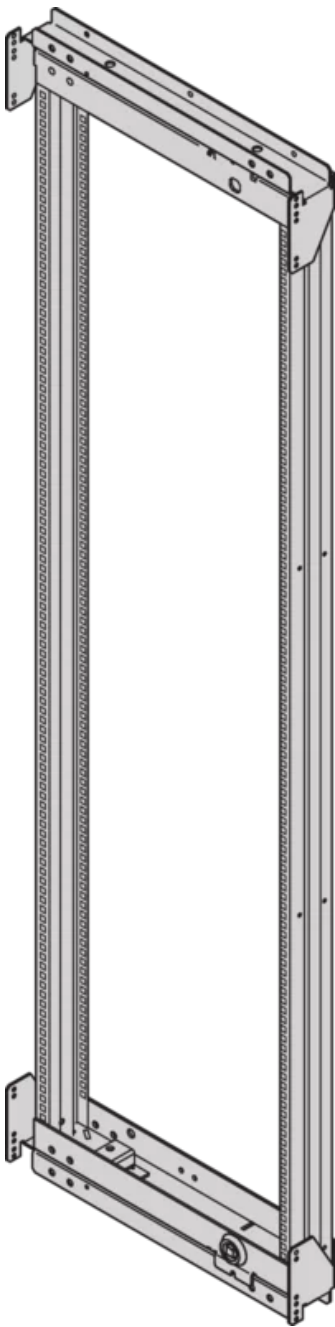

SCHROFF

21630-672 VARISTAR CP SCHRANK-SCHWENKRAHMEN FÜR 600 MM BREITE,
120°, 33 HE

Max Equipment Depth in mm

Cabinet Width in mm	Swing Frame version	Swing Frame mounting position	72 mm recess (standard position)		112.5 mm recess		162.5 mm recess	
			SlimLine	HeavyDuty	SlimLine	HeavyDuty	SlimLine	HeavyDuty
600	120°	middle	200					
		left/right	380	365	380			
800	120°	left/right	515	500	515			
		middle	430	305	330	305	330	
	160°	middle	475	455	470	455	470	
		left/right	475	455	470	455	470	

KEY FEATURES

Für volle Höhe oder Teilausbau

Drehpunkt ist rechts oder links wählbar

Für die Aufnahme von 19" Einschub und 19" Baugruppenträgern (max. Tiefe 200 mm)

120° hinge, square locks including 2 keys

Traglast 150 kg

PRODUKTMERKMALE

Produkttyp: Schrankrahmen

Produktfamilie: Varistar CP

Material: Stahl

Farbe: Schwarzgrau

Farbecode: RAL 7021

Höhe: 33 HE

Höhe: 1600 mm

Breite (mm): 600 mm

Schutzart: IP20

ZUSÄTZLICHE PRODUKTDDETAILS

Der 19"-Schwenkrahmen ermöglicht den Einbau von Baugruppenträgern und ermöglicht den Zugang zur Verkabelung auf der Rückseite.