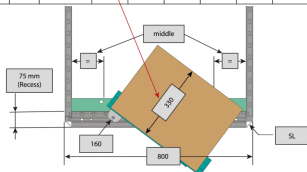

SCHROFF

21630-672 VARISTAR CP SCHRANK-SCHWENKRAHMEN FÜR 600 MM BREITE,
120°, 33 HE

Max Equipment Depth in mm

Cabinet Width in mm	Swing Frame version	Swing Frame mounting position	72 mm recess (standard position)		112.5 mm recess		162.5 mm recess	
			SlimLine	HeavyDuty	SlimLine	HeavyDuty	SlimLine	HeavyDuty
600	120°	middle	200					
		left/right	380	365	380			
800	120°	left/right	515	500	515			
		middle	430	305	330	305	330	
	160°	middle	475	455	470	455	470	
		left/right	475	455	470	455	470	

KEY FEATURES

Für volle Höhe oder Teilausbau

Drehpunkt ist rechts oder links wählbar

Für die Aufnahme von 19" Einschub und 19" Baugruppenträgern (max. Tiefe 200 mm)

120° hinge, square locks including 2 keys

Höhe: 1600 mm

Breite (mm): 600 mm

Schutzart: IP20

ZUSÄTZLICHE PRODUKTDDETAILS

Der 19"-Schwenkrahmen ermöglicht den Einbau von Baugruppenträgern und ermöglicht den Zugang zur Verkabelung auf der Rückseite.