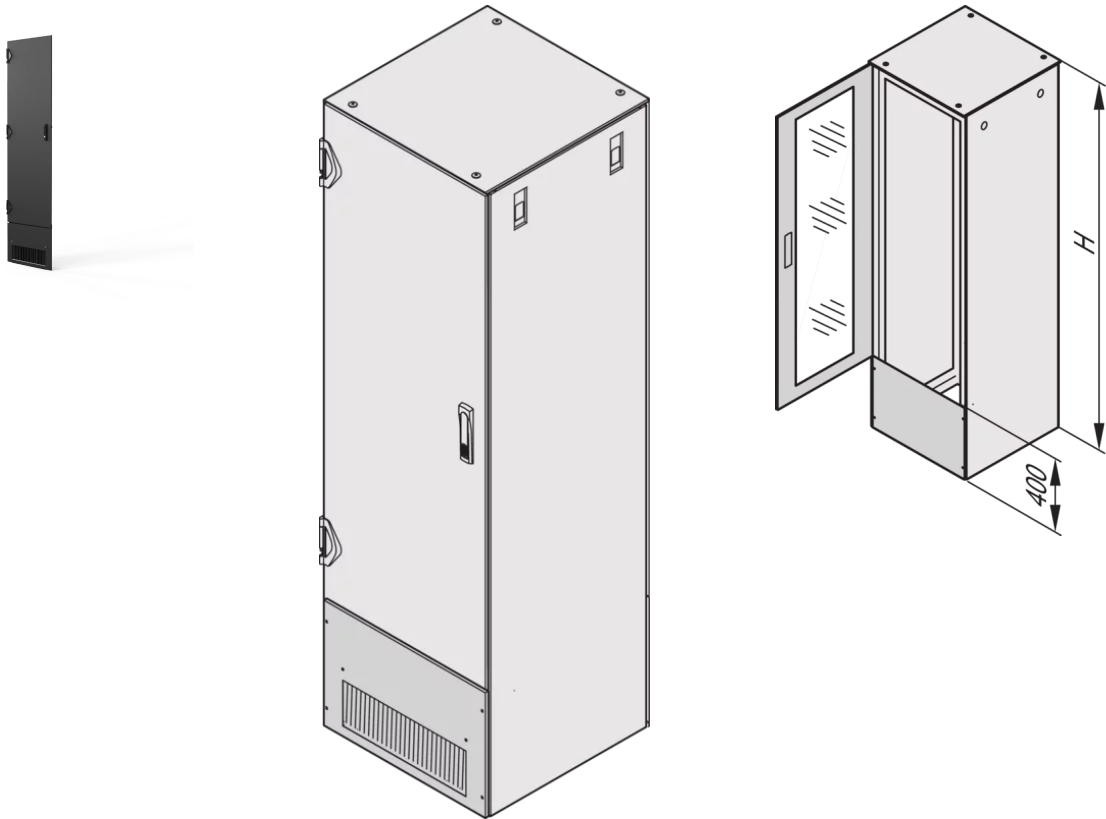

21630-352 VARISTAR CP VERKÜRZTE TÜR MIT BÜRSTENLEISTE, IP 20, RAL 7021, 2200 H 600 B

### KEY FEATURES

Höhe der Anschlussplatte 400 mm

Anschlussplatte mit Bürstenleiste

Die Tür ist 400 mm kürzer als die Schrankhöhe

### PRODUKTMERKMALE

Produkttyp: Schranktür

Produktfamilie: Varistar CP

Verschlussart: 3-Punkt-Verriegelung

Farbe: Schwarzgrau

Farbecode: RAL 7021

Höhe: 47 HE

Höhe: 2200 mm

Breite (mm): 600 mm

Schutzart: IP20