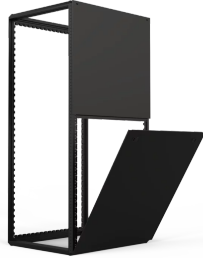

21630-075 VARISTAR CP SEITENWAND, MIT SCHNELLVERSCHLUSS UND SCHLOSS, 2 (STÜCK), RAL 7021, 52 HE, 2450 H, 1200 T

KEY FEATURES

Steel, 1 mm

2- geteilte Seitenwand ohne Erdungssatz

Inklusive Sicherheitsschloss-Satz

PRODUKTMERKMALE

Produkttyp: Schrank-/Rack Panel

Produktfamilie: Varistar CP

Typ: Seitenwand, Schnellverschluss

Material: Stahl

Oberfläche: Pulverbeschichtung

Farbe: Schwarzgrau

Farbecode: RAL 7021

Höhe: 52 HE

Höhe: 2450 mm

Tiefe: 1200 mm

Schutzart: IP20

ZUSÄTZLICHE PRODUKTDDETAILS

Seitenwände (2 Stück) mit Schnellverschluss ohne Erdungssatz für Varistar CP-Schränke.

Bitte bestellen Sie den Erdungssatz separat.