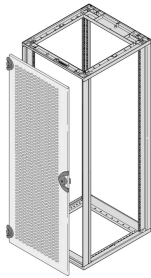

25230-083 PERFORIERTE STAHLTÜR, FÜR NOVASTAR, 12 HE, RAL 7021

PRODUKTBE SCHREIBUNG

Front- und rückseitig montierbar

Perforiert (60 % Luftdurchtrittsöffnung)

Öffnungswinkel 180°

Schloss mit Schlüssel (2233x)

PRODUKTMERKMALE

Produkttyp: Schranktür

Produktfamilie: Novastar

Typ: Stahltür, perforiert

Farbe: Schwarzgrau

Farbecode: RAL 7021

Höhe: 12 HE

Höhe: 555,1 mm

Breite (mm): 553 mm

ZUSÄTZLICHE PRODUKTDDETAILS

Perforierte Türen ermöglichen 60 % Belüftung und damit eine bessere passive Kühlung. Die perforierten Novastar-Türen sind mit einem Öffnungswinkel von 180° ausgestattet und ästhetisch gestaltet.