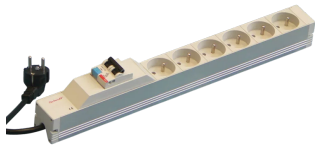

60110-231 STECKDOSENLEISTE, UTE, 6 BUCHSEN, 19 ZOLL, MIT FEHLERSTROMSCHUTZSCHALTER UND ÜBERSTROMSCHUTZ

PRODUKTBESCHREIBUNG

230 V, 16 A

Gemäß NFC 61-303

Steckdosenleiste mit UTE-Buchsen

Einbauhöhe 1 HE

Horizontale oder vertikale Montage

Connecting cable 2 m, with SCHUKO/UTE plug

Die Einbauorientierung kann während der Installation in 90°-Schritten angepasst werden

PRODUKTMERKMALE

Steckdosentyp: UTE

Anzahl Steckdosen: 6

Farbe: Grau

Mit Schalter: Nein

Länge: 438,5 mm

Wechselspannung: 230-V

Funktion: Fehlerstromschutz; Überstromschutz

Tiefe: 88 mm

ZUSÄTZLICHE PRODUKTDDETAILS

Modulares, kompaktes PDU mit vielen Funktionselementen. Mit einem 1 HE x 1 HE Aluminiumgehäuse kann die PDU leicht in ein Schrank mit UTE-Ausgängen integriert werden.