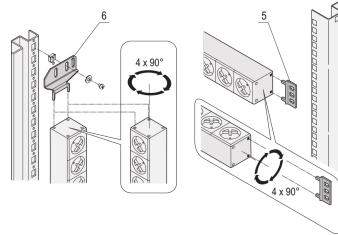

60110-231 STECKDOSENLEISTE, UTE, 6 BUCHSEN, 19 ZOLL, MIT FEHLERSTROMSCHUTZSCHALTER UND ÜBERSTROMSCHUTZ

PRODUKTBESCHREIBUNG

230 V, 16 A

Gemäß NFC 61-303

Steckdosenleiste mit UTE-Buchsen

Einbauhöhe 1 HE

Horizontale oder vertikale Montage

Connecting cable 2 m, with SCHUKO/UTE plug

Die Einbauorientierung kann während der Installation in 90°-Schritten angepasst werden

PRODUKTMERKMALE

Steckdosentyp: UTE

Anzahl Steckdosen: 6

Farbe: Grau

Mit Schalter: Nein

Länge: 438,5 mm

Wechselspannung: 230-V

Funktion: Fehlerstromschutz; Überstromschutz

Tiefe: 88 mm

ZUSÄTZLICHE PRODUKTDDETAILS

Modulares, kompaktes PDU mit vielen Funktionselementen. Mit einem 1 HE x 1 HE Aluminiumgehäuse kann die PDU leicht in ein Schrank mit UTE-Ausgängen integriert werden.