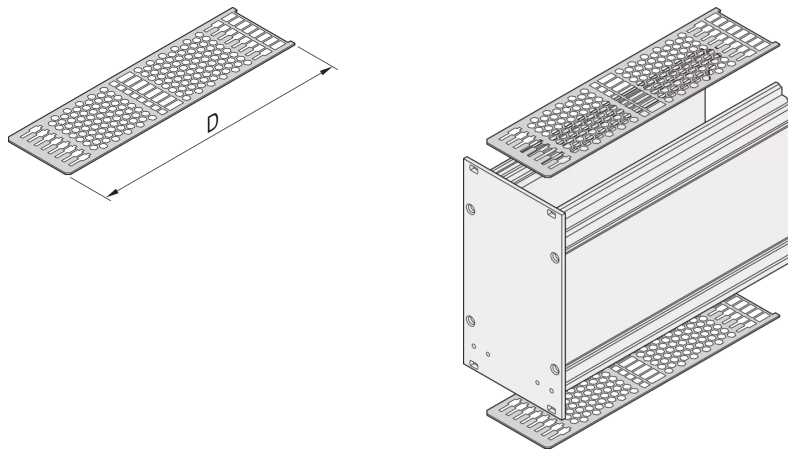

34813-912 ABDECKPLATTE FÜR KASSETTEN MIT PERFORATION FÜR FÜHRUNGSSCHIENEN, 12 TE, 227 MM

PRODUKTBESCHREIBUNG

Luftdurchsatz im Perforationsfeld ca. 60 %

Deckblech wird oben und unten zwischen den Seitenwänden eingeschoben

PRODUKTMERKMALE

Produkttyp: Frontplatten

Typ: Abdeckblech

Passend zu: Kasette

Breite: 12 TE

Tiefe: 227 mm

Anzahl pro Packung: 10

ZUSÄTZLICHE PRODUKTDDETAILS

Deckblech für Kassetten mit Perforation zur Befestigung von Führungsschienen. Die Perforation garantiert einen Luftstrom von ca. 60%. Das Blech wird in eine Nut in der Seitenwand geschoben.

Führungsschienen zum Einbau der Kasette bitte separat bestellen.