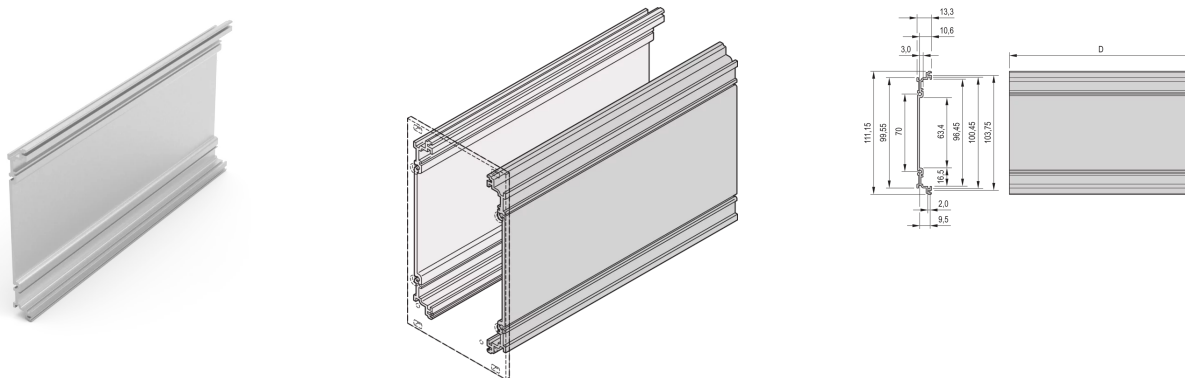

34813-100 SEITENWANDPROFIL FÜR KASSETTEN, 3 HE, 220 MM, SYMMETRISCH

PRODUKTBESCHREIBUNG

Integrierte seitliche Nut zur Aufnahme einer Leiterplatte

Seitenwand zum Aufbau einer Kassette besteht aus einem Al-Profil

PRODUKTMERKMALE

Produkttyp: Seitenwand

Typ: Seitenwand

Anzahl pro Packung: 10

Tiefe: 227 mm

ZUSÄTZLICHE PRODUKTDDETAILS

Seitenwand für Kassette.

Bitte beachten Sie, dass Lieferungen nur in den jeweils angegebenen LLG (Lieferlosgrößen), LLG z. B. 5 Stück, 10 Stück, 50 Stück usw.) möglich sind. Davon abweichende Bestellmengen (z. B. 2 Stück) werden auf die nächst mögliche lieferbare Menge = Lieferlosgröße (LLG) abgeändert.