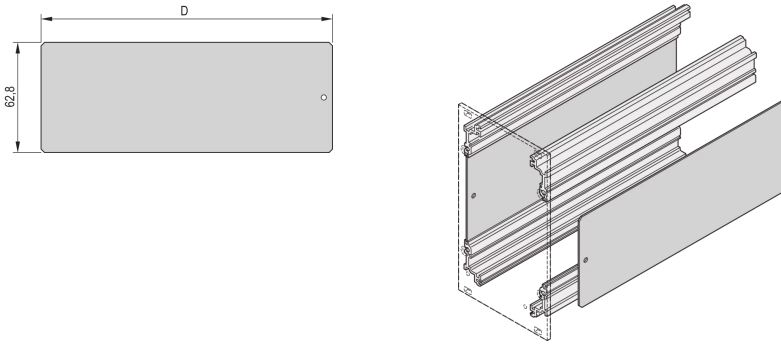

34812-103 SEITENWAND FÜR KASSETTEN AUS ECKPROFILEN, 3 HE, 167 MM

PRODUKTBE SCHREIBUNG

Seitenwand der Kasette wird mit zwei Komponenten aufgebaut

Blech wird zwischen zwei Eckprofile eingeschoben

Integrierte seitliche Nut im Eckprofil zum Einbau einer Leiterplatte

PRODUKTMERKMALE

Produkttyp: Frontplatten

Passend zu: Kassetten

Höhe: 3-HE

Tiefe: 167 mm

Länge: 160-mm

Anzahl pro Packung: 5

ZUSÄTZLICHE PRODUKTDDETAILS

Die Seitenplatten können in die Nut des Eckprofils eingesetzt werden.

Eckprofile für die Seitenwand bitte separat bestellen.

Bitte beachten Sie, dass Lieferungen nur in den jeweils angegebenen LLG (Lieferlosgrößen), LLG z. B. 5 Stück, 10 Stück, 50 Stück usw.) möglich sind. Davon abweichende Bestellmengen (z. B. 2 Stück) werden auf die nächst mögliche lieferbare Menge = Lieferlosgröße (LLG) abgeändert.