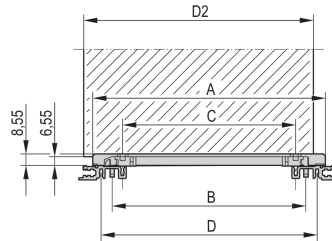

34564-891 MITTELTEIL FÜR MEHRTEILIGE FÜHRUNGSSCHIENE, KUNSTSTOFF, 160 MM, NUTBREITE 2 MM, LICHTGRAU, 10 STÜCK

PRODUKTBESCHREIBUNG

Mittelteil zur Montage von Führungsschienen mit 2 mm Nutbreite

2 Kunststoffendstücke sind erforderlich; diese werden auf beide Enden des mittleren Profils aufgeschoben

Führungsschienen können in Modulschienen (Al-Profil) oder in 1,5 mm dicke Blechaufnahmen eingeklipst werden

Lagertemperatur: von -40°C bis 130°C

PRODUKTMERKMALE

Produkttyp: Führungsschiene

Typ: Führungsschiene Mittelteil

Passend zu: Baugruppenträger; Gehäuse; Einschub; Führungsschienen

Leiterplattentiefe: 160-mm

Nutbreite [mm]: 2

Material: Kunststoff

Farbe: Grau

Farbecode: RAL 7035

ZUSÄTZLICHE PRODUKTDDETAILS

Führungsschienen Mittelteil für individuelle mehrteilige Führungsschienen aus Kunststoff oder Aluminiumprofil. Geeignet für Endstücke vom Typ Standard, Zubehör, 4,4-Zoll und Endstücke mit Codierung.

Die Lieferung erfolgt in der Lieferlosgröße (LLG). Die Preise gelten pro einzelnen Artikel.

Eine Führungsschiene besteht aus einem Paar Kopfstücken und einem Profilstück.

Bitte beachten Sie, dass Lieferungen nur in den jeweils angegebenen LLG (Lieferlosgrößen), LLG z. B. 5 Stück, 10 Stück, 50 Stück usw.) möglich sind. Davon abweichende Bestellmengen (z. B. 2 Stück) werden auf die nächst mögliche lieferbare Menge = Lieferlosgröße (LLG) abgeändert.