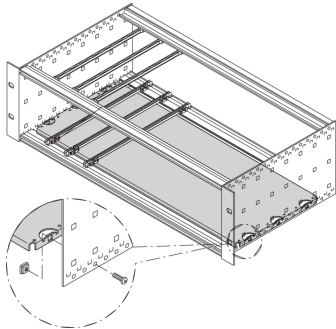

34562-757 MONTAGEPLATTE FÜR 19"-GEHÄUSE UND BAUGRUPPENTRÄGER, 28 TE, 340 MM LEITERPLATTENLÄNGE

Material	HP	W	w	D
34562745	28	146,87	137,16	112,50
34562749	28	146,87	137,16	172,50
34562753	28	146,87	137,16	232,50
34562757	28	146,87	137,16	292,50
34562746	42	217,99	208,28	112,50
34562750	42	217,99	208,28	172,50
34562754	42	217,99	208,28	232,50
34562758	42	217,99	208,28	292,50
34562747	63	324,67	314,96	112,50
34562751	63	324,67	314,96	172,50
34562755	63	324,67	314,96	232,50
34562759	63	324,67	314,96	292,50
34562748	84	431,35	421,64	112,50
34562752	84	431,35	421,64	172,50
34562756	84	431,35	421,64	232,50
34562760	84	431,35	421,64	292,50
34562870	84	431,35	421,64	352,50
34562871	84	431,35	421,64	412,50

PRODUKTBECHREIBUNG

Zur Befestigung schwerer Ausbauteile

Mounting plate, full width: Die Montageplatte ist so breit wie der Baugruppenträger oder das Systemgehäuse (z.B. 84 TE) und wird an den Seitenwänden befestigt

Mounting plate, partial width: Die teilbreite Montageplatte (z.B. 28 TE) wird an einer Seitenwand und mit einem Befestigungsstreifen montiert. Der Baugruppenträger oder das Systemgehäuse muss 28 TE breit sein.

Die Einschub-Platte kann nicht mit EMV-Deck- / Bodenblechen kombiniert werden

PRODUKTMERKMALE

Produkttyp: Montageplatte

Produktfamilie: EuropacPRO; RatiopacPRO; CompacPRO, PropacPRO

Breite: 28-TE

Breite (mm): 146,88 mm