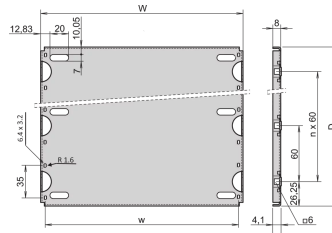

34562-757 MONTAGEPLATTE FÜR 19"-GEHÄUSE UND BAUGRUPPENTRÄGER, 28 TE, 340 MM LEITERPLATTENLÄNGE

Material	HP	W	w	D
34562745	28	146,87	137,16	112,50
34562749	28	146,87	137,16	172,50
34562753	28	146,87	137,16	232,50
34562757	28	146,87	137,16	292,50
34562746	42	217,99	208,28	112,50
34562750	42	217,99	208,28	172,50
34562754	42	217,99	208,28	232,50
34562758	42	217,99	208,28	292,50
34562747	63	324,67	314,96	112,50
34562751	63	324,67	314,96	172,50
34562755	63	324,67	314,96	232,50
34562759	63	324,67	314,96	292,50
34562748	84	431,35	421,64	112,50
34562752	84	431,35	421,64	172,50
34562756	84	431,35	421,64	232,50
34562760	84	431,35	421,64	292,50
34562870	84	431,35	421,64	352,50
34562871	84	431,35	421,64	412,50

PRODUKTBECHREIBUNG

Zur Befestigung schwerer Ausbauteile

Mounting plate, full width: Die Montageplatte ist so breit wie der Baugruppenträger oder das Systemgehäuse (z.B. 84 TE) und wird an den Seitenwänden befestigt

Mounting plate, partial width: Die teilbreite Montageplatte (z.B. 28 TE) wird an einer Seitenwand und mit einem Befestigungsstreifen montiert. Der Baugruppenträger oder das Systemgehäuse muss 28 TE breit sein.

Die Einschub-Platte kann nicht mit EMV-Deck- / Bodenblechen kombiniert werden

PRODUKTMERKMALE

Produkttyp: Montageplatte

Produktfamilie: EuropacPRO; RatiopacPRO; CompacPRO, PropacPRO

Breite: 28-TE

Breite (mm): 146,88 mm