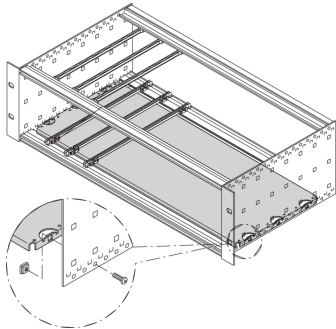

34562-756 MONTAGEPLATTE FÜR 19"-GEHÄUSE UND BAUGRUPPENTRÄGER, 84 TE, 280 MM LEITERPLATTENLÄNGE

Material	HP	W	w	D
34562745	28	146,87	137,16	112,50
34562749	28	146,87	137,16	172,50
34562753	28	146,87	137,16	232,50
34562757	28	146,87	137,16	292,50
34562746	42	217,99	208,28	112,50
34562750	42	217,99	208,28	172,50
34562754	42	217,99	208,28	232,50
34562758	42	217,99	208,28	292,50
34562747	63	324,67	314,96	112,50
34562751	63	324,67	314,96	172,50
34562755	63	324,67	314,96	232,50
34562759	63	324,67	314,96	292,50
34562748	84	431,35	421,64	112,50
34562752	84	431,35	421,64	172,50
34562756	84	431,35	421,64	232,50
34562760	84	431,35	421,64	292,50
34562870	84	431,35	421,64	352,50
34562871	84	431,35	421,64	412,50

PRODUKTBECHREIBUNG

Zur Befestigung schwerer Ausbauteile

Mounting plate, full width: Die Montageplatte ist so breit wie der Baugruppenträger oder das Systemgehäuse (z.B. 84 TE) und wird an den Seitenwänden befestigt

Mounting plate, partial width: Die teilbreite Montageplatte (z.B. 28 TE) wird an einer Seitenwand und mit einem Befestigungsstreifen montiert. Der Baugruppenträger oder das Systemgehäuse muss 28 TE breit sein.

Die Einschub-Platte kann nicht mit EMV-Deck- / Bodenblechen kombiniert werden

PRODUKTMERKMALE

Produkttyp: Montageplatte

Produktfamilie: EuropacPRO; RatiopacPRO; CompacPRO, PropacPRO

Breite: 84 TE

Breite (mm): 431,35 mm