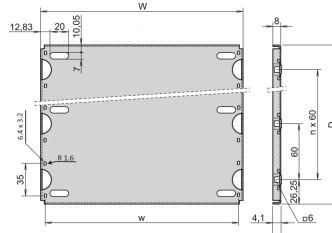

34562-756 MONTAGEPLATTE FÜR 19"-GEHÄUSE UND BAUGRUPPENTRÄGER, 84 TE, 280 MM LEITERPLATTENLÄNGE

Material	HP	W	w	D
34562745	28	146,87	137,16	112,50
34562749	28	146,87	137,16	172,50
34562753	28	146,87	137,16	232,50
34562757	28	146,87	137,16	292,50
34562746	42	217,99	208,28	112,50
34562750	42	217,99	208,28	172,50
34562754	42	217,99	208,28	232,50
34562758	42	217,99	208,28	292,50
34562747	63	324,67	314,96	112,50
34562751	63	324,67	314,96	172,50
34562755	63	324,67	314,96	232,50
34562759	63	324,67	314,96	292,50
34562748	84	431,35	421,64	112,50
34562752	84	431,35	421,64	172,50
34562756	84	431,35	421,64	232,50
34562760	84	431,35	421,64	292,50
34562870	84	431,35	421,64	352,50
34562871	84	431,35	421,64	412,50

PRODUKTBECHREIBUNG

Zur Befestigung schwerer Ausbauteile

Mounting plate, full width: Die Montageplatte ist so breit wie der Baugruppenträger oder das Systemgehäuse (z.B. 84 TE) und wird an den Seitenwänden befestigt

Mounting plate, partial width: Die teilbreite Montageplatte (z.B. 28 TE) wird an einer Seitenwand und mit einem Befestigungsstreifen montiert. Der Baugruppenträger oder das Systemgehäuse muss 28 TE breit sein.

Die Einschub-Platte kann nicht mit EMV-Deck- / Bodenblechen kombiniert werden

PRODUKTMERKMALE

Produkttyp: Montageplatte

Produktfamilie: EuropacPRO; RatiopacPRO; CompacPRO, PropacPRO

Breite: 84 TE

Breite (mm): 431,35 mm