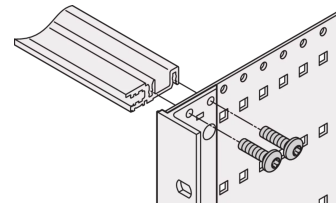

34560-487 EUROPACPRO SEITENWAND, TYP F, FLEXIBEL, 6 HE, 235 MM

Combinations of horizontal rails and side panels

„+“ = can be combined, „-“ = combination not recommended

	19" rail	19" rail with EMC sealing	19" rail with EMC sealing and side panel linking	19" rail with EMC sealing and side panel linking and handles
19" rail	-	+	+	+
19" rail with EMC sealing	+	+	+	+
19" rail with EMC sealing and side panel linking	+	+	-	-
19" rail with EMC sealing and side panel linking and handles	+	+	-	-

Legend: 19" rail, 19" rail with EMC sealing, 19" rail with EMC sealing and side panel linking, 19" rail with EMC sealing and side panel linking and handles

PRODUKTBESCHREIBUNG

Flache Seitenwand für separat anschraubbaren 19-Zoll Winkel

Versions for EMC sealing (stainless steel or textile) side panels type F, 19" bracket, corner profile, EMC sealing, wall mounting, side panel linking, handles, panel fitting

PRODUKTMERKMALE

Produkttyp: Seitenwand

Produktfamilie: EuropacPRO

Typ: Typ F

Höhe: 6-HE

Anzahl pro Packung: 1

Tiefe: 235-mm

ZUSÄTZLICHE PRODUKTDDETAILS

Flache Seitenwand für separate anschraubbare 19-Zoll Winkel

Weitere Komponenten für die Konstruktion eines geschirmten oder ungeschirmten Baugruppenträgers: 19-Zoll Winkel, Eckprofil; Modulschienen; Führungsschienen; Abdeckplatten; Rückseite/Frontseite; Griffe; EMV-Abschirmung; Montagematerial