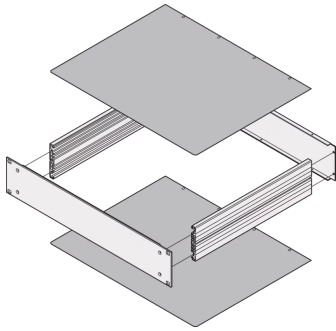

30860-504 MULTIPACPRO ABDECKPLATTE, UNIFARBEN, TIEFE 400 MM

PRODUKTBECHREIBUNG

Geschlossene Abdeckbleche können entweder als Deck- oder als Bodenblech verwendet werden; sie werden in den Grundbausatz eingeschoben

PRODUKTMERKMALE

Produkttyp: Abdeckblech

Produktfamilie: MultipacPRO

Typ: geschlossen

Tiefe: 400 mm

Anzahl pro Packung: 1

ZUSÄTZLICHE PRODUKTDDETAILS

Durch die Abdeckplatten wird das Gehäuse des 19-Zoll-Einschubs oben und unten geschlossen. Sie schützen den Einschub vor hinfällenden Teilen.