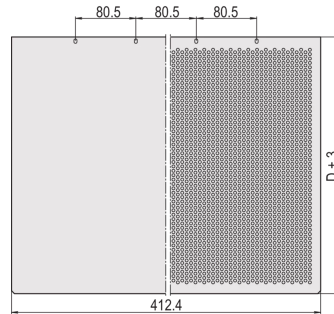

30860-504 MULTIPACPRO ABDECKPLATTE, UNIFARBEN, TIEFE 400 MM

PRODUKTBECHREIBUNG

Geschlossene Abdeckbleche können entweder als Deck- oder als Bodenblech verwendet werden; sie werden in den Grundbausatz eingeschoben

PRODUKTMERKMALE

Produkttyp: Abdeckblech

Produktfamilie: MultipacPRO

Typ: geschlossen

Tiefe: 400 mm

Anzahl pro Packung: 1

ZUSÄTZLICHE PRODUKTDDETAILS

Durch die Abdeckplatten wird das Gehäuse des 19-Zoll-Einschubs oben und unten geschlossen. Sie schützen den Einschub vor hinfällenden Teilen.