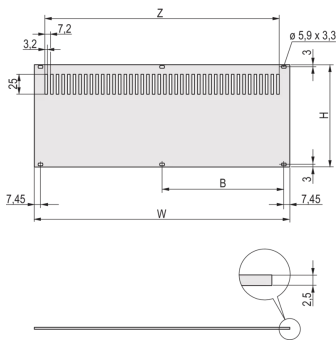

### PRODUKTBECHREIBUNG

Rear panel, Al, 2,5 mm, front: anodized, rear: leitfähig. Nicht geschirmt

Die Montage erfolgt an den Modulschienen

Montage an Modulschienen

### PRODUKTMERKMALE

Produkttyp: Seitenwand

Produktfamilie: RatiopacPRO; RatiopacPRO Air

Typ: Verkürzte Rückwand

Höhe: 6-HE

Breite: 63 TE

Material: Aluminium

Anzahl pro Packung: 1

Höhe: 245,7 mm

Breite (mm): 319,7 mm