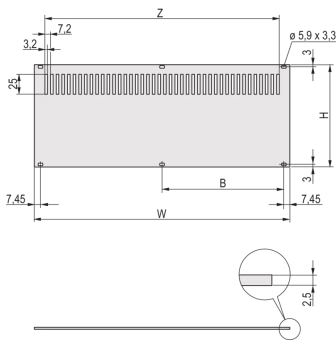

### PRODUKTBSCHREIBUNG

Rear panel, Al, 2,5 mm, front: anodized, rear: leitfähig. Nicht geschirmt

Die Montage erfolgt an den Modulschienen

Montage an Modulschienen

### PRODUKTMERKMALE

Produkttyp: Seitenwand

Produktfamilie: RatiopacPRO; RatiopacPRO Air

Typ: Verkürzte Rückwand

Höhe: 4 HE

Breite: 84 TE

Material: Aluminium

Anzahl pro Packung: 1

Höhe: 156,8 mm

Breite (mm): 426,4 mm