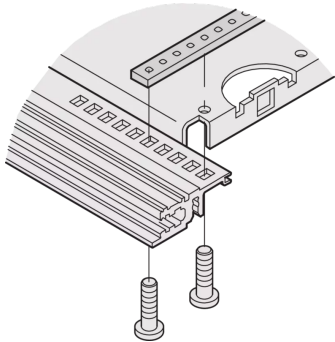

## 30840-057 BEFESTIGUNGSSTREIFEN FÜR MONTAGEPLATTEN IN TEILBREITEN, 340 MM

### PRODUKTBESCHREIBUNG

Zur Befestigung von Montageplatten in Teilbreiten

Zur Befestigung an allen EuropacPRO Modulschienen geeignet

### PRODUKTMERKMALE

Produkttyp: Montagesatz

Produktfamilie: EuropacPRO

Typ: Gewindestreifen

Passend zu: Baugruppenträger

Länge: 340 mm

Gewinde: M2,5

### ZUSÄTZLICHE PRODUKTDDETAILS

Ermöglicht die Befestigung von Montageplatten mit Teilbreite in einem 84 TE breiten Baugruppenträger oder Gehäuse.

Bitte das Befestigungsmaterial 24560146 separat bestellen.