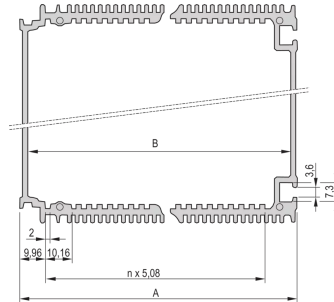

30809-681 HF-TUBUS, KASSETTE, 21 TE, 1000 MM

PRODUKTBECHREIBUNG

The black HF body tube, for HF frame-type plug-in unit enables a user to insert PCBs

Hohe Schirmung gegen hochfrequente Strahlung

Kassettenkörper mit Kühlrippen

Die Kassette kann in einen Baugruppenträger eingebaut werden oder mit der Schiebemutter kann die Kassette seitlich an eine Montageplatte montiert werden

PRODUKTMERKMALE

Produkttyp: Frontplatten

Passend zu: Kassetten

Höhe: 3-HE

Breite: 21 TE

Länge: 1000 mm

Anzahl pro Packung: 5

ZUSÄTZLICHE PRODUKTDDETAILS

Der schwarze HF-Tubus für Kassetten ermöglicht das Einsetzen von Leiterplatten.

Frontplatte, Rückwand, Befestigung für Leiterplatten und Montagmaterial bitte separat bestellen.