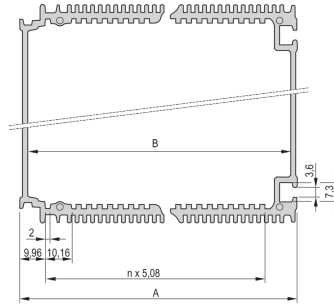

30809-672 HF-TUBUS, KASSETTE, 21 TE, FÜR 220 MM TIEFE LEITERPLATTE

PRODUKTBECHREIBUNG

The black HF body tube, for HF frame-type plug-in unit enables a user to insert PCBs

Hohe Schirmung gegen hochfrequente Strahlung

Kassettenkörper mit Kühlrippen

Die Kassette kann in einen Baugruppenträger eingebaut werden oder mit der Schiebemutter kann die Kassette seitlich an eine Montageplatte montiert werden

PRODUKTMERKMALE

Produkttyp: Frontplatten

Passend zu: Kassetten

Höhe: 3-HE

Breite: 21 TE

Länge: 220 mm

Anzahl pro Packung: 5

ZUSÄTZLICHE PRODUKTDDETAILS

Der schwarze HF-Tubus für Kassetten ermöglicht das Einsetzen von Leiterplatten.

Frontplatte, Rückwand, Befestigung für Leiterplatten und Montagmaterial bitte separat bestellen.