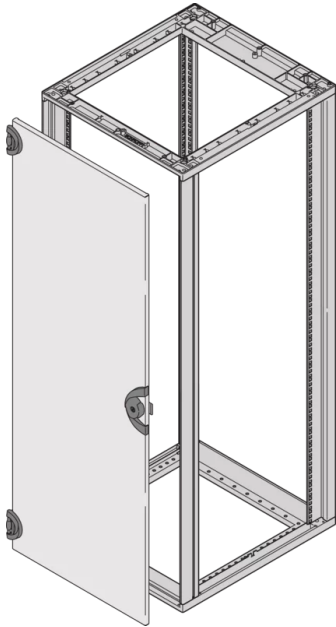

26230-020 NOVASTAR STAHLTÜR, 180° ÖFFNUNGSWINKEL, RAL 7035, 6 HE, 553 B

PRODUKTBESCHREIBUNG

St, 1,5-mm

Opening angle 180°, incl. grounding

Front- und rückseitig montierbar

Schloss (2233x) mit Schlüssel

PRODUKTMERKMALE

Produkttyp: Schranktür

Produktfamilie: Novastar

Typ: Stahltür

Farbe: Hellgrau

Farbecode: RAL 7035

Höhe: 6-HE

Höhe: 323 mm

ZERTIFIZIERUNGEN