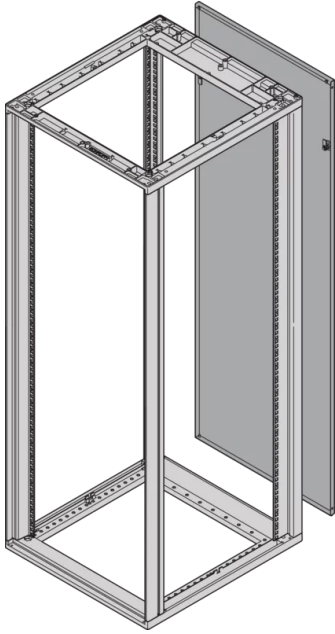

## PRODUKTBESCHREIBUNG

---

Inkl. Erdung

2-twist-locking catches (Torx-T30, with 1/4-turn)

St, 1 mm

## PRODUKTMERKMALE

---

Produkttyp: Schrank-/Rack Panel

Produktfamilie: Novastar

Typ: Verkürzte Rückwand

Farbe: Schwarzgrau

Farbecode: RAL 7021

Höhe: 1711 mm

Breite (mm): 553 mm

## ZUSÄTZLICHE PRODUKTDDETAILS

---

Stahl-Rückwand für Aluminiumprofilgehäuse ist mit 2 Drehverriegelungen (Torx-T30, mit 1/4-Drehung) verbunden.

Optionaler Verriegelung mit Schlüssel (2233x).