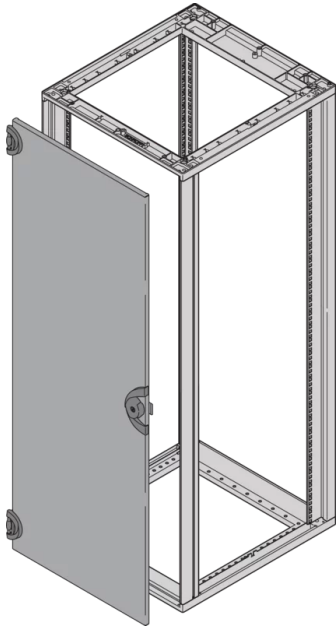

25230-029 NOVASTAR STAHLTÜR, 180° ÖFFNUNGSWINKEL, RAL 7021, 47 HE, 553 B

PRODUKTBEschREIBUNG

St, 1,5-mm

Opening angle 180°, incl. grounding

Front- und rückseitig montierbar

Schloss (2233x) mit Schlüssel

PRODUKTMERKMALE

Produkttyp: Schranktür

Produktfamilie: Novastar

Typ: Stahltür

Farbe: Schwarzgrau

Farbecode: RAL 7021

Höhe: 47 HE

Höhe: 2111 mm

ZERTIFIZIERUNGEN