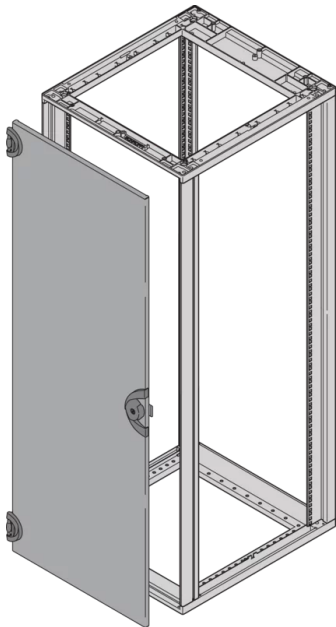

25230-022 NOVASTAR STAHLTÜR, 180° ÖFFNUNGSWINKEL, RAL 7021, 12 HE, 553 B

PRODUKTBESCHREIBUNG

St, 1,5-mm

Opening angle 180°, incl. grounding

Front- und rückseitig montierbar

Schloss (2233x) mit Schlüssel

PRODUKTMERKMALE

Produkttyp: Schranktür

Produktfamilie: Novastar

Typ: Stahltür

Farbe: Schwarzgrau

Farbecode: RAL 7021

Höhe: 12 HE

Höhe: 555 mm

ZERTIFIZIERUNGEN