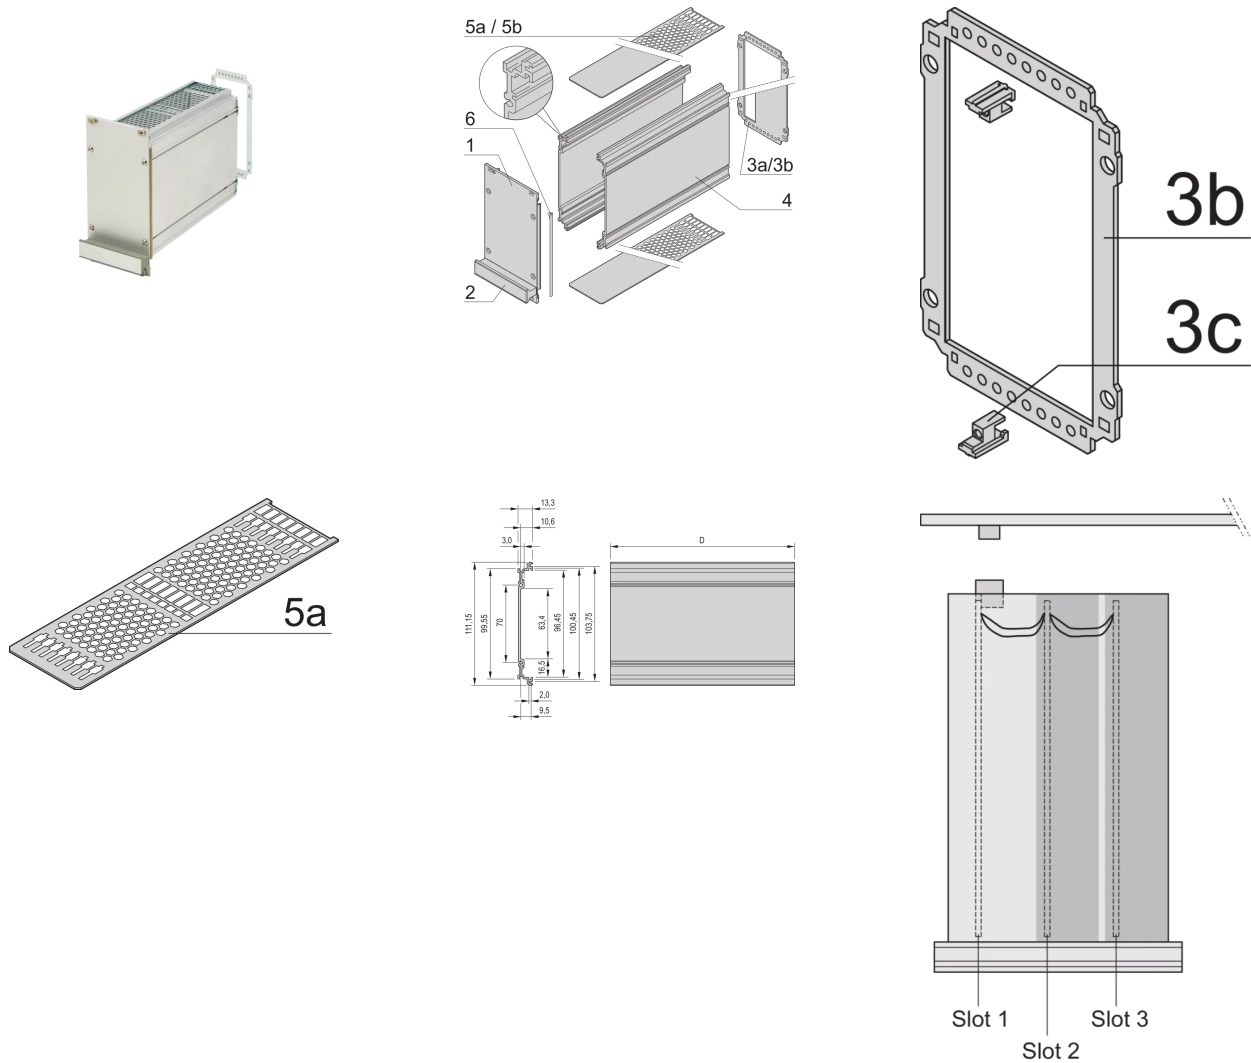

24813-371 KASSETTENBAUSATZ PRO, ABGESCHIRMT, PERFORIERT,
MEHRFACHE ANSCHLÜSSE, 3 HE, 21 TE, 227 MM

PRODUKTBESCHREIBUNG

Cover plate with perforation, for guide rails (airflow approx. 60-%)

Rückwand mit Ausbruch für mehrere Steckverbinder

Extruded side panels with groove to right and left, to insert a PCB (board position in accordance with standard in left side panel only)

PRODUKTMERKMALE

Produkttyp: Kassetten

Typ: Kassetten PRO

Griff-Typ: Trapez

Höhe: 3-HE

Breite: 21 TE

Tiefe: 227 mm

EMV-Schirmung: Ja

EMV-Dichtung: Textil

Rückwand-Typ: Ausbruch für mehrere Steckverbinder

Abdeckblech-Typ: Deckblech mit Perforation für Führungsschienen

Material: Aluminium

Oberfläche - Frontseite: Eloxiert

Oberfläche - Rückseite: Eloxiert

Kühlung: perforiert

ZUSÄTZLICHE PRODUKTDDETAILS

Schützt eine Leiterplatte vor mechanischer Beschädigung und entlädt elektrostatische Aufladung; für Europakartenformate; mit Platte mit Ausbrüchen für weitere Steckverbinder kombinieren.