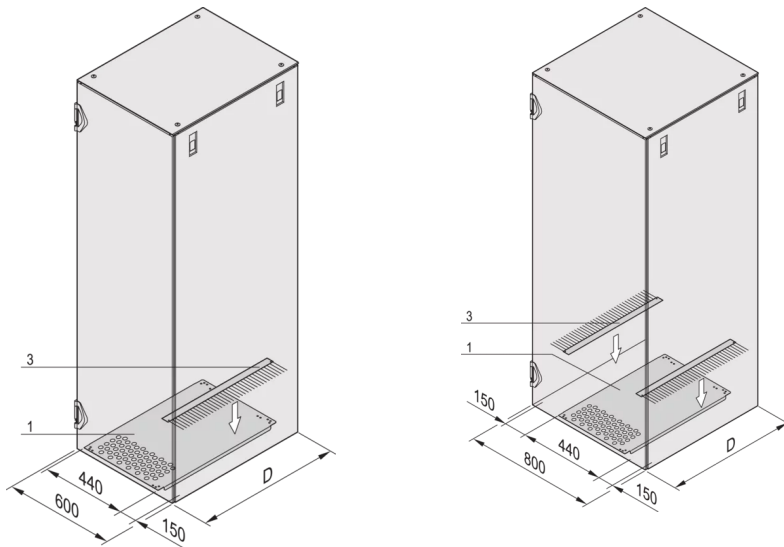

23130-354 VARISTAR IP 20 UND IP 55 BODENBLECH FÜR SEITLICHE KABELFÜHRUNG, 900 T

PRODUKTBECHREIBUNG

Das Bodenbleche ist seitlich offen; die Öffnung kann mit einer Bürstenleiste (Schrankbreite 600 mm) oder zwei Bürstenleisten (Schrankbreite 800 mm) abgedeckt werden

Bodenblech ist vorne perforiert zur besseren Entwärmung

PRODUKTMERKMALE

Produkttyp: Schrank/Schranksockel

Produktfamilie: Varistar

Typ: Bodenblech, Kabelkanäle

Farbe: Schwarzgrau

Farbecode: RAL 7021

Tiefe: 900 mm

ZUSÄTZLICHE PRODUKTDDETAILS

Varistar Bodenblech für seitliche Kabeldurchführung für IP 20 und IP 55.

Bürstenleiste bitte separat bestellen.

ZERTIFIZIERUNGEN

Nordamerika

Alle Standorte

+1.763.422.2661

Chatten Sie mit uns: