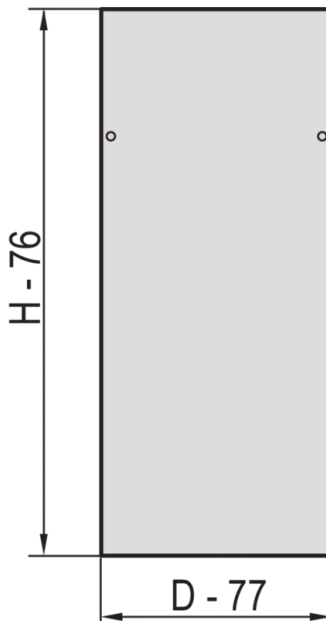

22117-180 EURORACK SEITENWAND MIT SICHERHEITSSCHLOSS, RAL 7035,  
47 HE 800 T

**PRODUKTBESCHREIBUNG**

St, 1 mm

Montage am Gestell mit 2 Sicherheitsschlössern

**PRODUKTMERKMALE**

Produkttyp: Schrank-/Rack Panel

Produktfamilie: Eurorack

Typ: Seitenwand

Farbe: Hellgrau

Farbecode: RAL 7035

Höhe: 47 HE

Höhe: 2198 mm

Tiefe: 800 mm