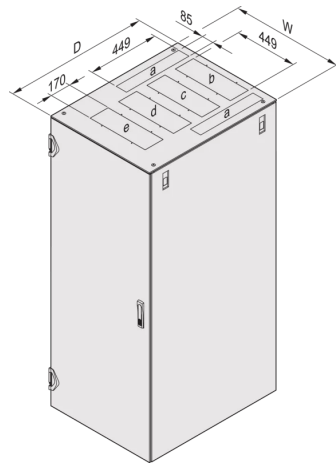

SCHROFF

21130-543 GESCHLOSSENES FLACHDACH MIT AUSBRUCHZONEN, VARISTAR,
RAL 7021, 600 B X 1200 T

PRODUKTBESCHREIBUNG

Inkl. Erdung

Ausbruchzonen können einfach herausgebrochen werden

St, 1,5-mm

Cut-outs can be fitted with brush strips, fan units, perforated cover plates or edge protectors

Breite (mm): 600 mm

Tiefe: 1200 mm

ZUSÄTZLICHE PRODUKTDDETAILS

Rackdach mit mikroperforierten Ausbruchzonen. Bürstenleisten, Kantenschutz oder Abdeckbleche bitte aus dem Zubehörprogramm wählen.

Abmessungen siehe Varistar Katalog