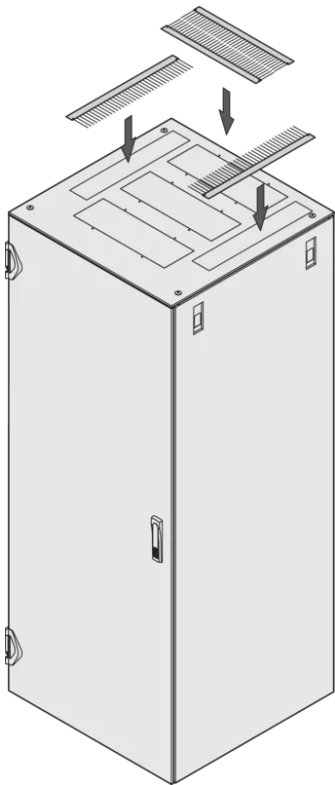

SCHROFF

21130-543 GESCHLOSSENES FLACHDACH MIT AUSBRUCHZONEN, VARISTAR,
RAL 7021, 600 B X 1200 T

PRODUKTBESCHREIBUNG

Inkl. Erdung

Ausbruchzonen können einfach herausgebrochen werden

St, 1,5-mm

Cut-outs can be fitted with brush strips, fan units, perforated cover plates or edge protectors

Farbe RAL 7021

PRODUKTMERKMALE

Produkttyp: Schrank-/Rackdach

Produktfamilie: Varistar

Typ: Ausbruch

Material: Stahl

Farbe: Schwarzgrau

Farbecode: RAL 7021

Breite (mm): 600 mm

Tiefe: 1200 mm

ZUSÄTZLICHE PRODUKTDDETAILS

Rackdach mit mikroperforierten Ausbruchzonen. Bürstenleisten, Kantenschutz oder Abdeckbleche bitte aus dem Zubehörprogramm wählen.

Abmessungen siehe Varistar Katalog