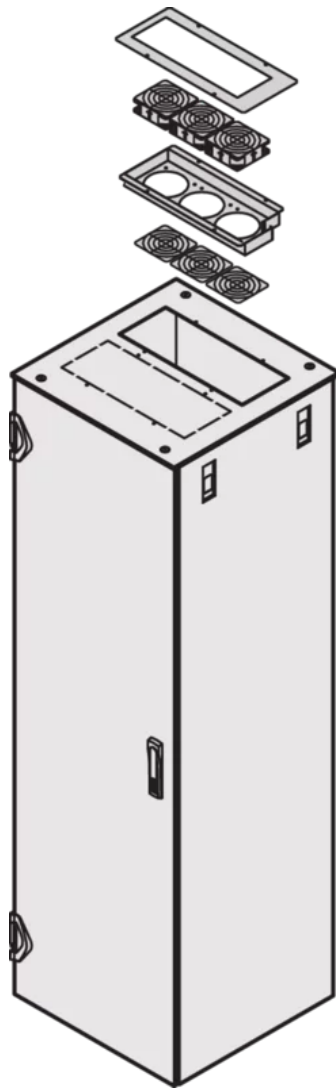

SCHROFF

21130-543 GESCHLOSSENES FLACHDACH MIT AUSBRUCHZONEN, VARISTAR,
RAL 7021, 600 B X 1200 T

PRODUKTBESCHREIBUNG

Inkl. Erdung

Ausbruchzonen können einfach herausgebrochen werden

St, 1,5-mm

Cut-outs can be fitted with brush strips, fan units, perforated cover plates or edge protectors

Farbe RAL 7021

PRODUKTMERKMALE

Produkttyp: Schrank-/Rackdach

Produktfamilie: Varistar

Typ: Ausbruch

Material: Stahl

Farbe: Schwarzgrau

Farbecode: RAL 7021

Breite (mm): 600 mm

Tiefe: 1200 mm

ZUSÄTZLICHE PRODUKTDDETAILS

Rackdach mit mikroperforierten Ausbruchzonen. Bürstenleisten, Kantenschutz oder Abdeckbleche bitte aus dem Zubehörprogramm wählen.

Abmessungen siehe Varistar Katalog