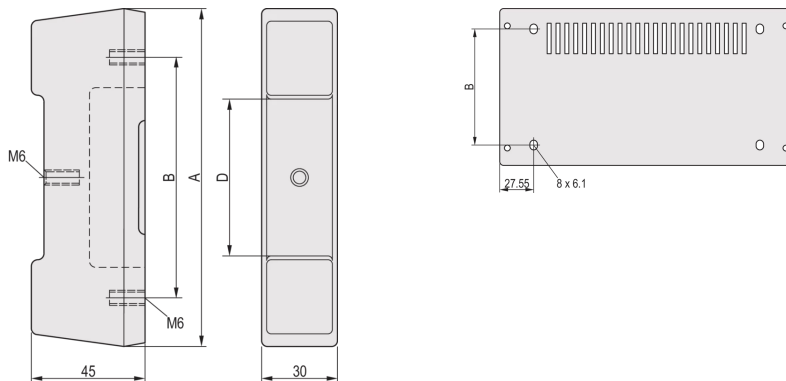

20823-668 COMPACPRO, RÜCKFUSS, 3 HE, 45MM ERHÖHT

**PRODUKTBESCHREIBUNG**

PU foam, black

**PRODUKTMERKMALE**

Produkttyp: Gehäusefuß, 45mm hoch

Typ: Gehäusefuß, 45mm hoch

Passend zu: Gehäuse

Höhe: 3-HE