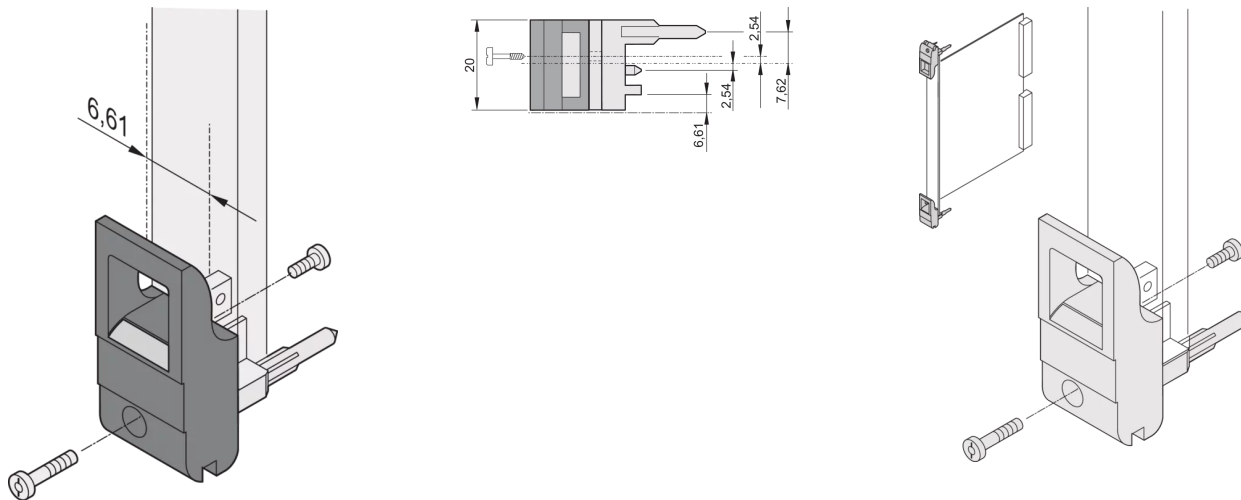

20817-708 EIN-/AUSHEBEGRIFF, TYP-IET, HEBEL SCHWARZ, KNOPF GRAU, OBEN;-10 STÜCK

PRODUKTBESCHREIBUNG

Geeignet für Steck- und Ziehkräfte bis 700 N (pro Paar)

In Übereinstimmung mit IEEE-1101.10 und IEC 60297-3-102

Für den Einbau vom Mikroschaltern geeignet

0,1-Zoll-Versatz, wird für Netzgeräte mit SMD Plus verwendet

PRODUKTMERKMALE

Produkttyp: Griff

Typ: Ein-/Aushebegriff, 0,1 Zoll Offset

Passend zu: Front Platten

Griff-Typ: IET-

Breite (mm): 19,8 mm

Material: Polycarbonat

Farbe: Tiefschwarz

Entflammbarkeitsrate UL® 94V-0

Spezifikation: EN 45545-2

Anzahl pro Packung: 10

Farbecode: RAL 9005

Tiefe: 39,15 mm

Höhe: 44,65 mm

ZUSÄTZLICHE PRODUKTDDETAILS

Ein- und Aushebegriff vom Typ IET in Übereinstimmung mit IEEE-1101.10. 0,1-Zoll Offset. Pro Paar erzeugen die Griffe eine Hebelkraft von 700 N.

Codierkeile und Mikroschalter bitte separat bestellen.