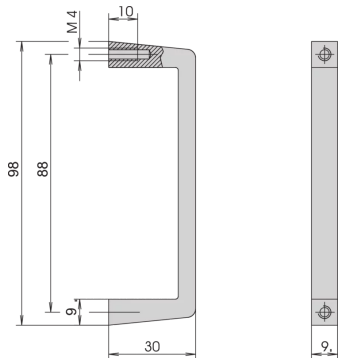

10501-003 GRIFF, BREITE 9 MM, HÖHE 98 MM

PRODUKTBESCHREIBUNG

Statische Tragfähigkeit 30-kg/Paar

Anschraubung von hinten

PRODUKTMERKMALE

Produkttyp: Griff

Passend zu: Baugruppenträger; Einschübe; Frontplatten

Griff-Typ: Gerade

Breite (mm): 9 mm

Material: Aluminium

Farbe: Silber

Traglast: 30-kg

Anzahl pro Packung: 1

ZUSÄTZLICHE PRODUKTDDETAILS

Schlanker Frontgriff aus Aluminiumprofil, 9 mm. Die Montage des Griffs erfolgt von der Rückseite.

Bitte beachten Sie, dass Lieferungen nur in den jeweils angegebenen LLG (Lieferlosgrößen), LLG z. B. 5 Stück, 10 Stück, 50 Stück usw.) möglich sind. Davon abweichende Bestellmengen (z. B. 2 Stück) werden auf die nächst mögliche lieferbare Menge = Lieferlosgröße (LLG) abgeändert.