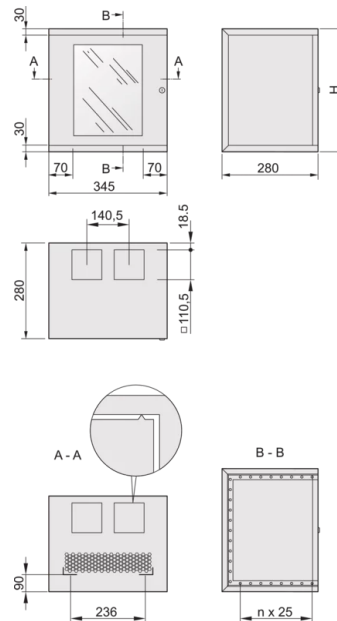

## 10238-152 EPCASE 10" SCHRANK, WANDMONTAGE, 8 HE, 280 T

### PRODUKTBESCHREIBUNG

10"-Winkelprofile können Tiefenraster von 25 mm verschoben werden.

Komplett vormontiert

Kabeleingang von oben oder unten möglich; die Kabeleinführung kann mit einer Bürstenleiste verschlossen werden

### PRODUKTMERKMALE

Produkttyp: Gehäuse

Produktfamilie: Epcase

Höhe: 8 HE

Höhe: 462 mm

Breite (mm): 345 mm

Tiefe: 280 mm

Gewicht: 10-kg