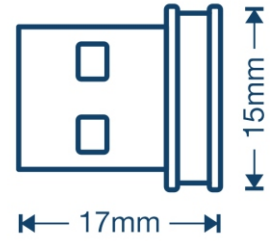

Ultra-kompaktes Design

Ultra-kompaktes Design, das weniger als 3/8 Zoll (9 mm) über den Rand Ihres Computers hinausragt.

EIGENSCHAFTEN

Einfach einzurichten

Schnelle und einfache Installation mit intuitiv geführter Einrichtung

Betriebstemperatur

- 0° - 40° C (32 – 104° F)

Maße

- 14,9 x 17,4 x 7,1mm (0,58 x 0,68 x 0,28 Zoll)

Gewicht

- 1,8g (0,06 Unzen)

Garantie

- 3 Jahre