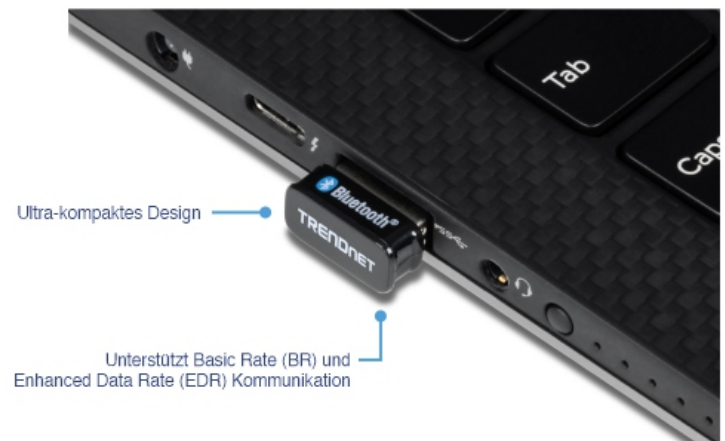

Mikro-Bluetooth-5.0-USB-Adapter mit BR/EDR/BLE

TBW-110UB (v1.0R)

- Bluetooth® 5.0-Funk der Klasse I mit einer Reichweite von 100 m
- Unterstützt Basic Rate/Enhanced Data Rate (BR/EDR) Geschwindigkeiten bis zu 3Mbps
- Unterstützt Bluetooth Low Energy (BLE) mit Geschwindigkeiten von bis zu 2 Mbit/s
- Abwärtskompatibel mit Bluetooth 2.0/2.1/3.0/4.2-Geräten
- Unterstützt Windows®-Betriebssysteme
- Stereo-Audio-Unterstützung
- Ultra-kompaktes Design

Der Mikro-Bluetooth-5.0-USB-Adapter mit BR/EDR/BLE von TRENDnet, Modell TBW-110UB, verbindet einen Windows®-Computer mit Bluetooth®-Geräten, wie z. B. Tastaturen, Headsets und Mobilgeräten. Dieser kompakte Bluetooth-Adapter für den PC hat etwa die Größe eines Centstücks - ideal für Anwender, die ihn unterwegs mitnehmen müssen. Erleben Sie zuverlässige Bluetooth-Konnektivität der Klasse 1 über Entfernungen von bis zu 100 m mit hochwertiger Stereo-Audio-Unterstützung. Dieser Bluetooth-Adapter für den PC unterstützt Basic Rate/Enhanced Data Rate (BR/EDR) Geschwindigkeiten bis zu 3Mbps und Bluetooth Low Energy (BLE) Geschwindigkeiten bis zu 2Mbps.

Bluetooth 5.0

Übertragen Sie Dateien von Ihrem PC zu und von Ihrem Bluetooth-fähigen Telefon, während Sie gleichzeitig eine Verbindung zu Ihrem Bluetooth-Headset herstellen.

Stereo-Audio

Erleben Sie hochwertiges Stereo-Audio mit Unterstützung des Advanced Audio Distribution Profile (A2DP).

Ultra-kompaktes Design

Ultra-kompaktes Design, das weniger als 3/8 Zoll (9 mm) über den Rand Ihres Computers hinausragt.

EIGENSCHAFTEN

Einfach einzurichten

Schnelle und einfache Installation mit intuitiv geführter Einrichtung