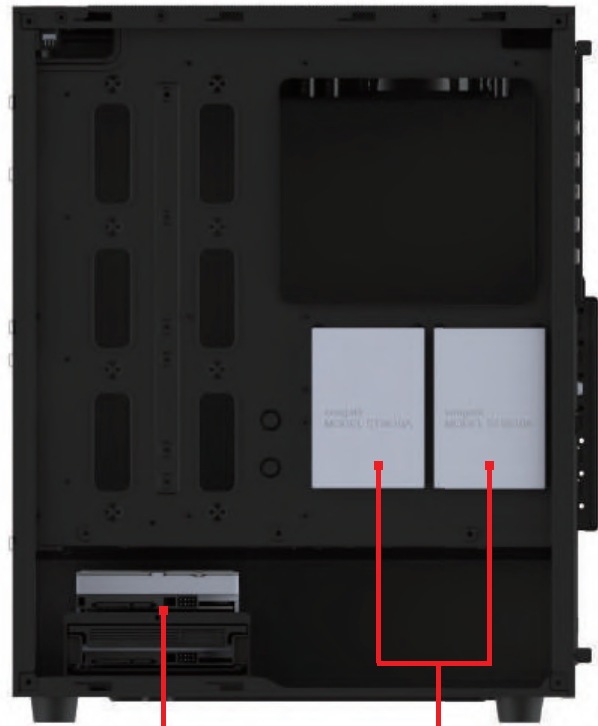

2 x 3.5" / 2.5"

2 x 2.5"

Alle geregistreerde handelsmerken zijn eigendom van de geassocieerde onderneming. Illustratie gelijkend. Fouten en omissies voorbehouden.