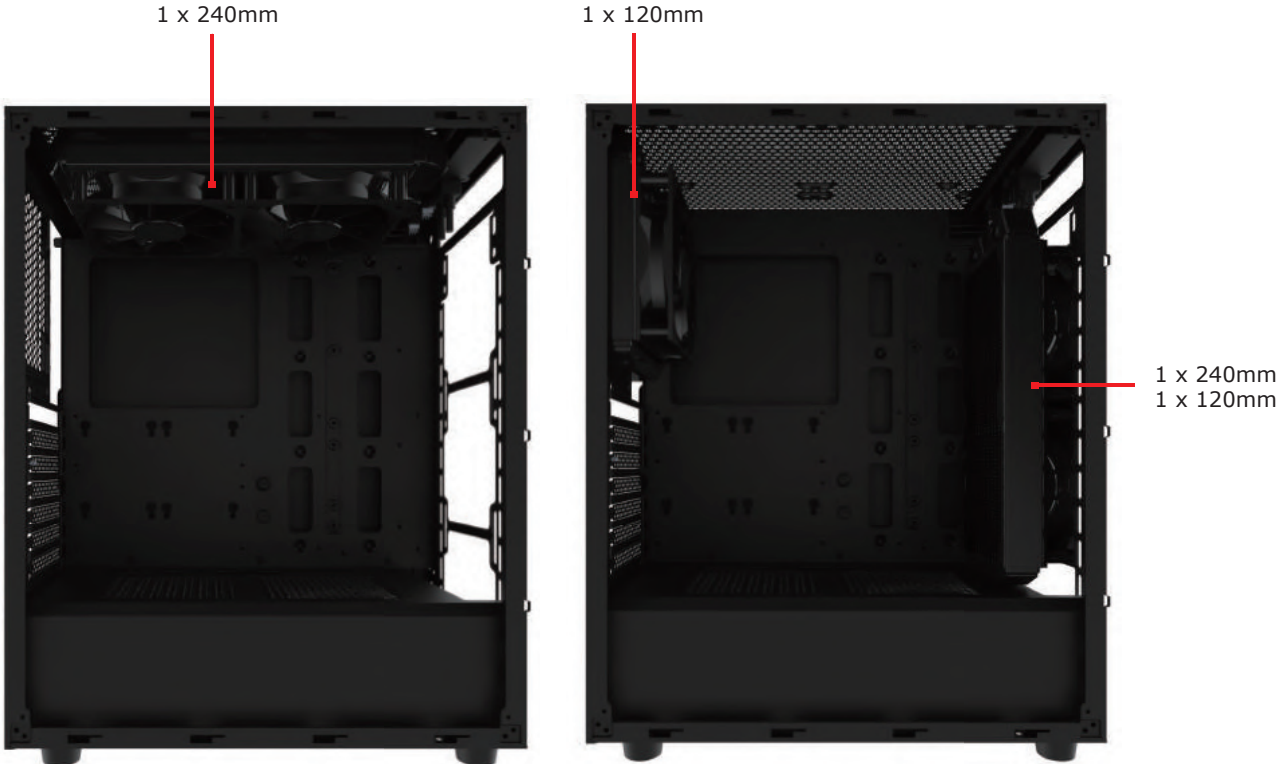

Performance C Series

Optionele waterkoeling, Top, Front-Panel & Control Board

2 x USB 3.0, HD Audio (Microfoon + Audio), LED Button