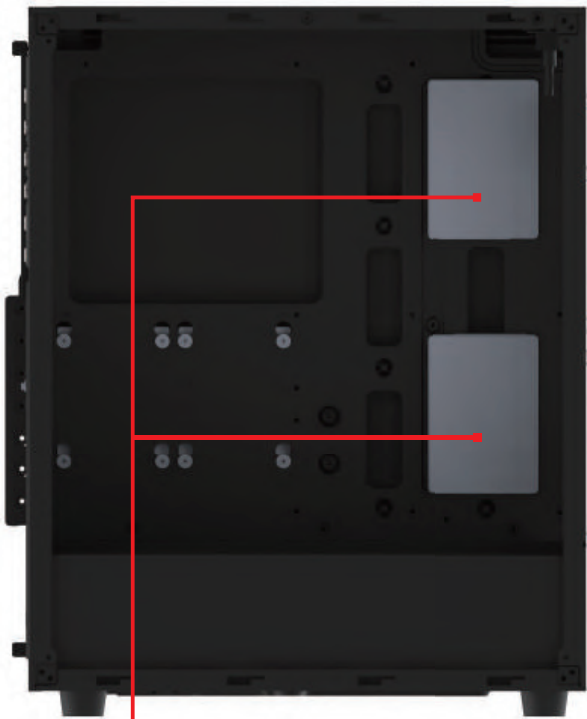

Performance C Series

Capaciteit PC-schijf

2 x 2.5"