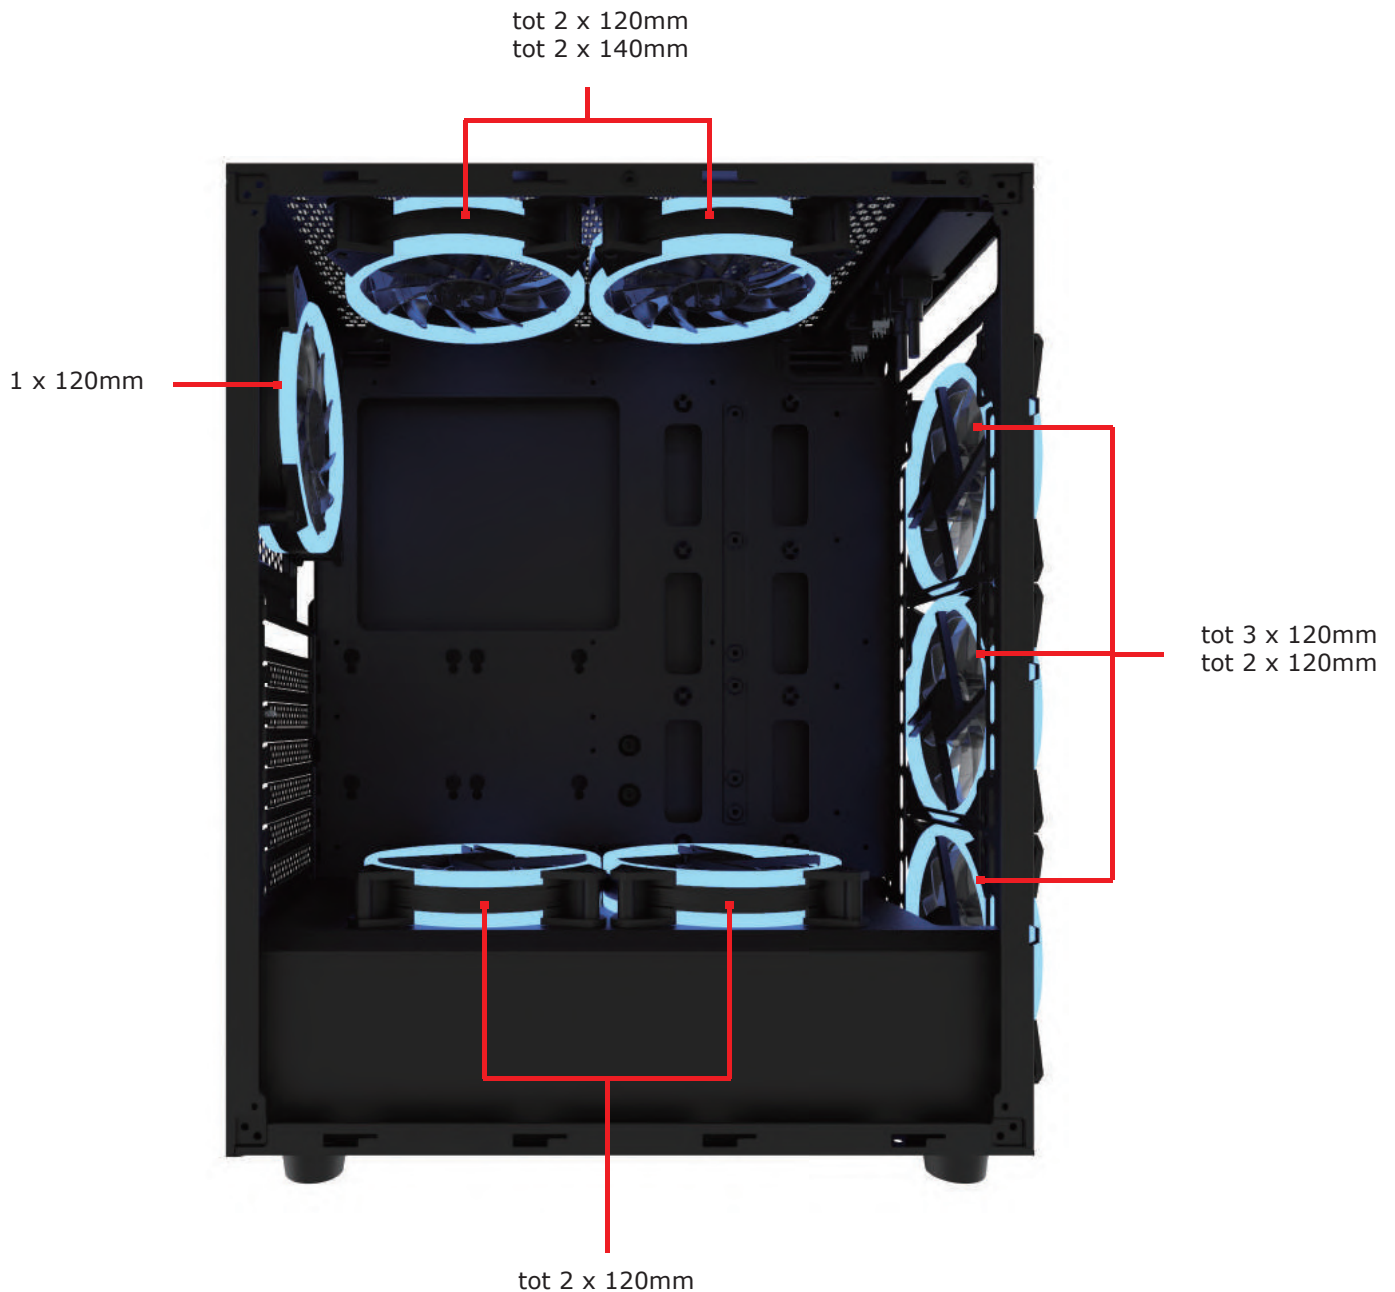

Performance C Series

Optionele ventilatoren

Alle geregistreerde handelsmerken zijn eigendom van de geassocieerde onderneming. Illustratie gelijkend. Fouten en omissies voorbehouden.