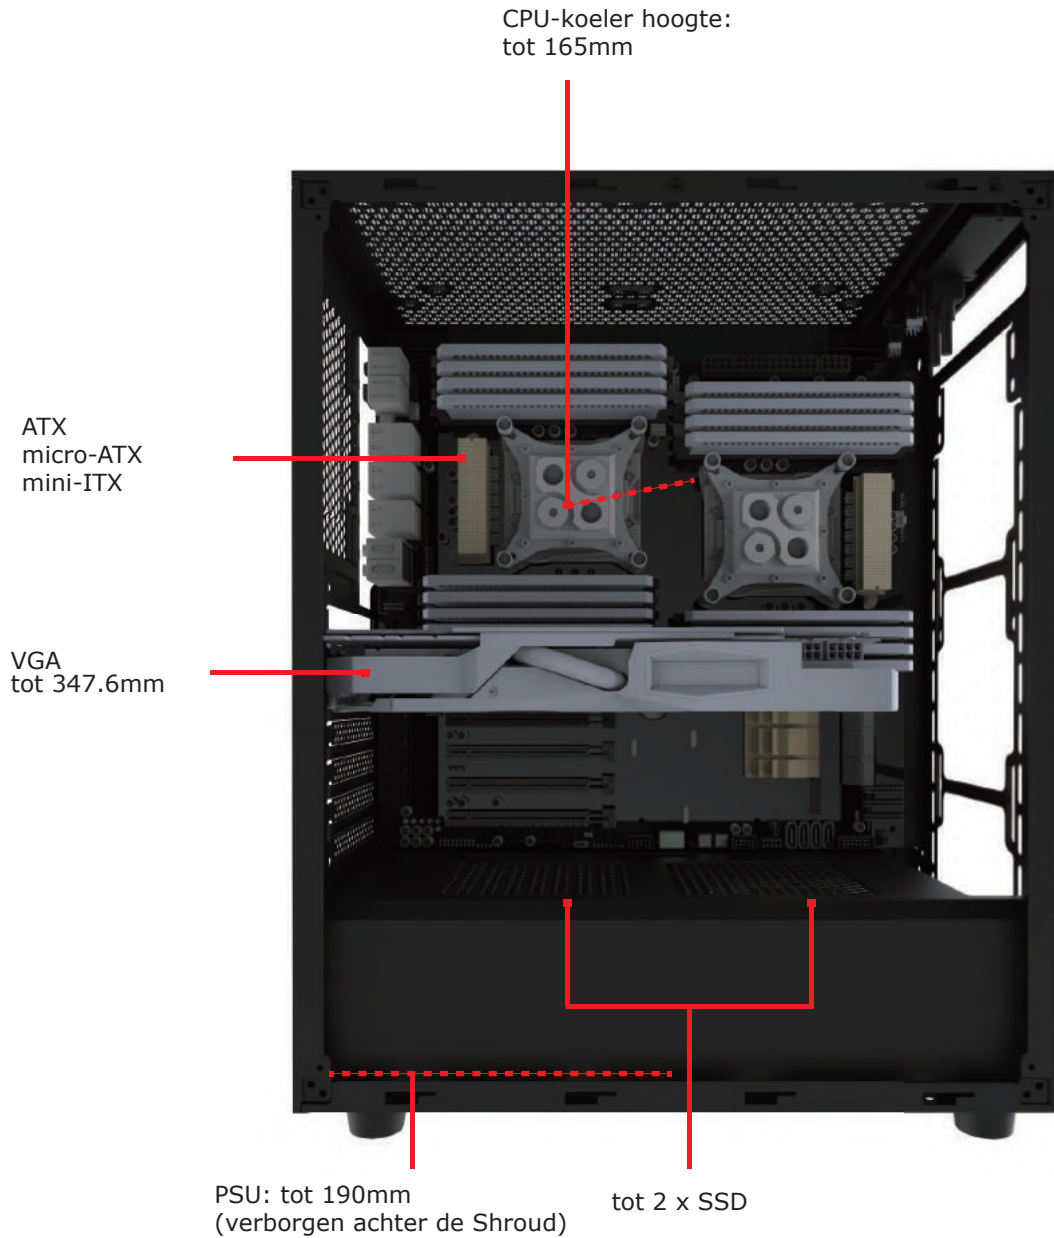

## Optionele waterkoeling, Top, Front-Panel & Control Board

2 x USB 3.0, HD Audio (Microfoon + Audio), LED Button

Alle geregistreerde handelsmerken zijn eigendom van de geassocieerde onderneming. Illustratie gelijkend. Fouten en omissies voorbehouden.

### Maximale afmetingen