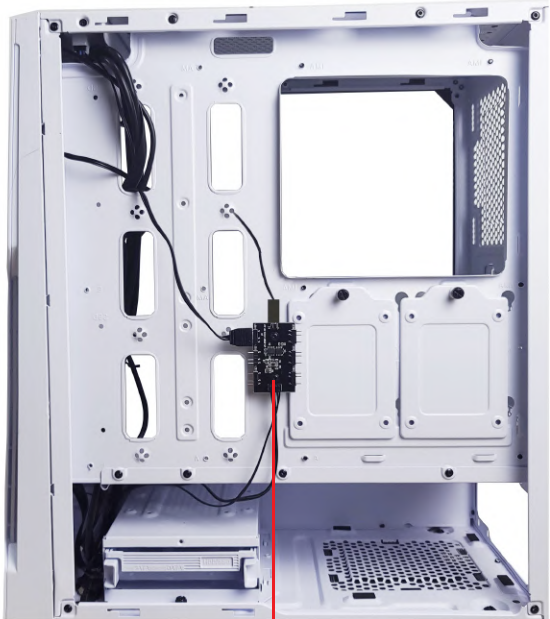

Performance C Series

Optionele waterkoeling, Top, Front-Panel & Control Board