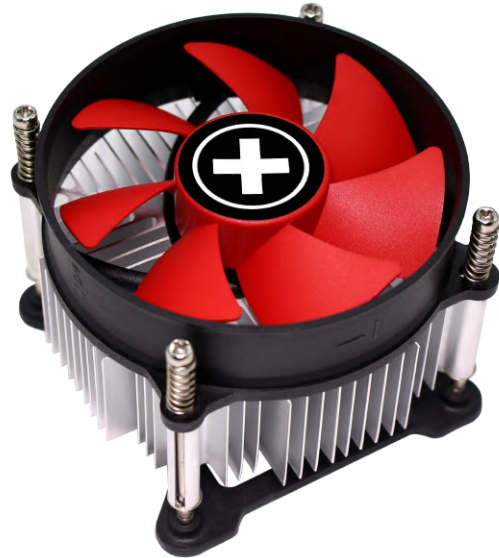

## Performance C Series

### Intel CPU Koeler I250PWM

De I250 PWM van Xilence, bekend om stille pc-componenten en een uitstekende prijs-kwaliteitverhouding, zorgt met zijn hoge luchtdoorlaat voor een efficiënte koeling van krachtige CPU's.

De rode 92mm ventilator is extreem stil dankzij Hydro Bearing en PWM controle. De koeler is geschikt voor Core i7/i5/i3 en Pentium G9650. Het wordt ook gekenmerkt door een veilige en stabiele montage door middel van een achterplaat.

### Product specificaties

- Stille, vloeistofdragende 92mm PWM-ventilator
- Fijne aluminium vinnen voor een hoge luchtstroom en efficiënte koeling
- Geschikt voor Intel sockets LGA 1150/1151/1155/1156
- Inclusief thermische verbinding