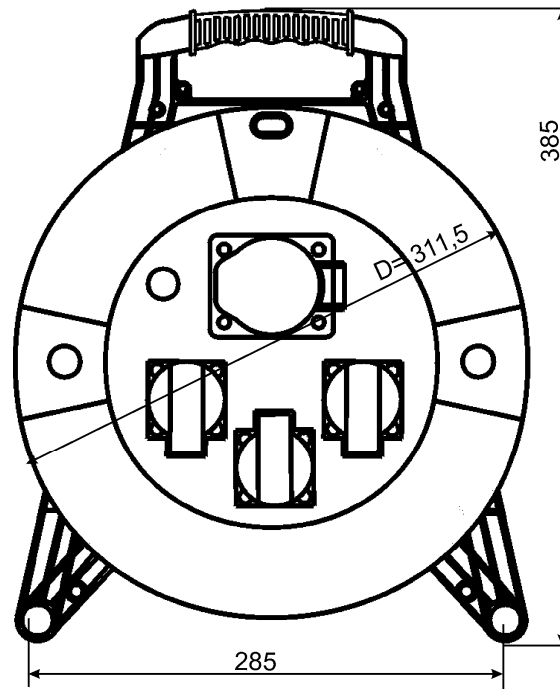

Skizze / Bild

<b>Steckdosen:</b> <ul style="list-style-type: none"> <li>• 3x Schutzkontakt, schwarz</li> <li>• 1x CEE 16A, 6h, 400V, rot</li> <li>• IP54</li> <li>• Thermosicherung</li> </ul>	<b>Sockets:</b> <ul style="list-style-type: none"> <li>• 3x German type socket outlet, black</li> <li>• 1x CEE 16A, 6h, 400V, rot</li> <li>• IP54</li> <li>• Thermal fuse</li> </ul>
<b>Anschluss:</b> <ul style="list-style-type: none"> <li>• 25m H07RN-F5G2,5mm<sup>2</sup>, schwarz</li> <li>• CEE Stecker, 16A, 5polig, 6h, 400V, rot</li> </ul>	<b>Connection:</b> <ul style="list-style-type: none"> <li>• 25m H07RN-F5G2,5mm<sup>2</sup>, black</li> <li>• CEE plug, 16A, 5pole, 6h, 400V, red</li> </ul>
<b>Trommelkörper:</b> <ul style="list-style-type: none"> <li>• PP, schwarz</li> <li>• Mit Drehkurbel</li> </ul>	<b>Reel material:</b> <ul style="list-style-type: none"> <li>• PP, black</li> <li>• With crank</li> </ul>
<b>Griff/Tragegestell:</b> <ul style="list-style-type: none"> <li>• PC, schwarz</li> <li>• Mit Feststellbremse</li> </ul>	<b>Handhold:</b> <ul style="list-style-type: none"> <li>• PC, black</li> <li>• With fixing brake</li> </ul>
<b>Abmessungen</b> (Länge x Breite x Höhe) in mm: <ul style="list-style-type: none"> <li>• Siehe Zeichnung</li> </ul>	<b>Measurements</b> (length x width x height) <ul style="list-style-type: none"> <li>• See drawing</li> </ul>
<b>Lieferform:</b> <ul style="list-style-type: none"> <li>• In Kartonbox verpackt</li> </ul>	<b>Packing:</b> <ul style="list-style-type: none"> <li>• In carton box</li> </ul>
<b>Lieferumfang:</b> <ul style="list-style-type: none"> <li>• 1x Kabeltrommel</li> </ul>	<b>Extent of delivery:</b> <ul style="list-style-type: none"> <li>• 1x cable reel</li> </ul>