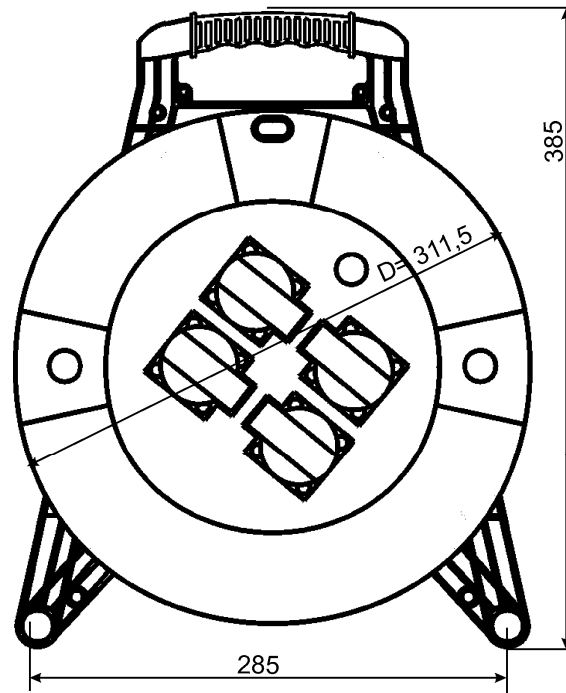

Skizze / Bild

<b>Steckdosen:</b> <ul style="list-style-type: none"> <li>• 4x Schutzkontakt, schwarz</li> <li>• IP54</li> <li>• 16A, AC 250V</li> <li>• Thermosicherung</li> </ul>	<b>Sockets:</b> <ul style="list-style-type: none"> <li>• 4x German type socket outlet, black</li> <li>• IP54</li> <li>• 16A, AC 250V</li> <li>• Thermal fuse</li> </ul>
<b>Anschluss:</b> <ul style="list-style-type: none"> <li>• Ohne Zuleitung</li> </ul>	<b>Connection:</b> <ul style="list-style-type: none"> <li>• Without cable</li> </ul>
<b>Trommelkörper:</b> <ul style="list-style-type: none"> <li>• PP, schwarz</li> <li>• Mit Drehkurbel</li> </ul>	<b>Reel material:</b> <ul style="list-style-type: none"> <li>• PP, black</li> <li>• With crank</li> </ul>
<b>Griff/Tragegestell:</b> <ul style="list-style-type: none"> <li>• PC, schwarz</li> <li>• Mit Feststellbremse</li> </ul>	<b>Handhold:</b> <ul style="list-style-type: none"> <li>• PC, black</li> <li>• With fixing brake</li> </ul>
<b>Abmessungen</b> (Länge x Breite x Höhe) in mm: <ul style="list-style-type: none"> <li>• Siehe Zeichnung</li> </ul>	<b>Measurements</b> (length x width x height) <ul style="list-style-type: none"> <li>• See drawing</li> </ul>
<b>Lieferform:</b> <ul style="list-style-type: none"> <li>• In Kartonbox verpackt</li> </ul>	<b>Packing:</b> <ul style="list-style-type: none"> <li>• In carton box</li> </ul>
<b>Lieferumfang:</b> <ul style="list-style-type: none"> <li>• 1x Kabeltrommel</li> </ul>	<b>Extent of delivery:</b> <ul style="list-style-type: none"> <li>• 1x cable reel</li> </ul>