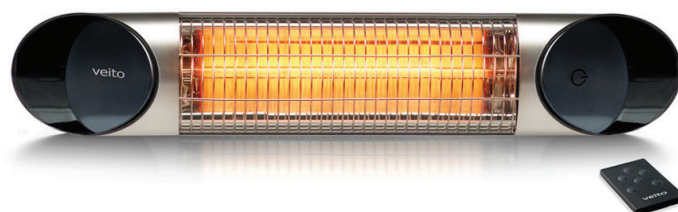

# veito

## Carbon Infrarot Heizstrahler Blade Mini

Heizkapazität (BTU/h)	6000
Maximale Leistung	1200W
Spannung	220 - 240V AC
Größe (BxTxH)(mm)	700 x 90 x 130
Gewicht (kg)	2,0
Heizstufen	4
Fernbedienung	ja
Wasserschutzklasse	IP55
Sicherheitsfunktion	Umkippschutz, Überhitzungs- schutz
Kontrollfunktion	Touch-Button. Fernbedienung